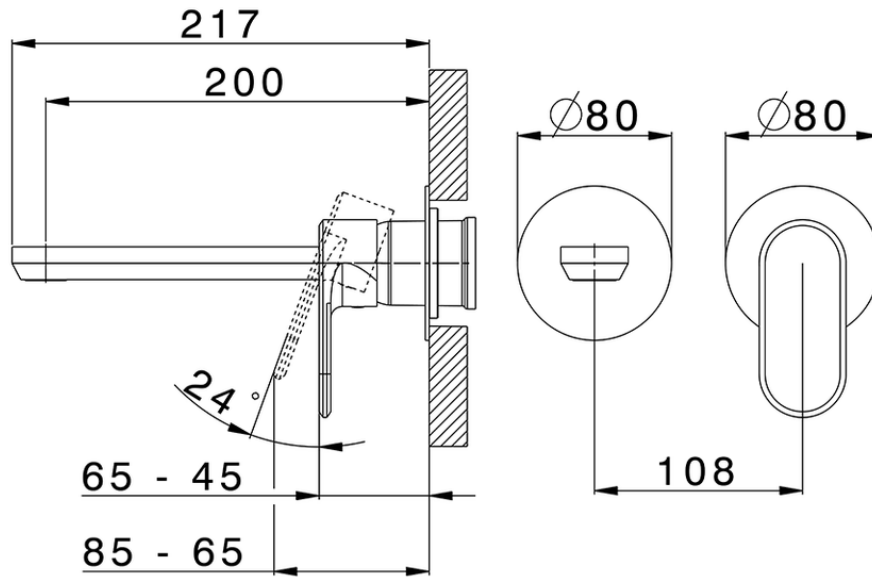

Parte externa monomando lavabo de pared LINEAVIVA_LV005516

LV005516

<https://es.cisal.it/parte-externa-monomando-lavabo-de-pared-lineaviva-lv005516>

2026-06-19