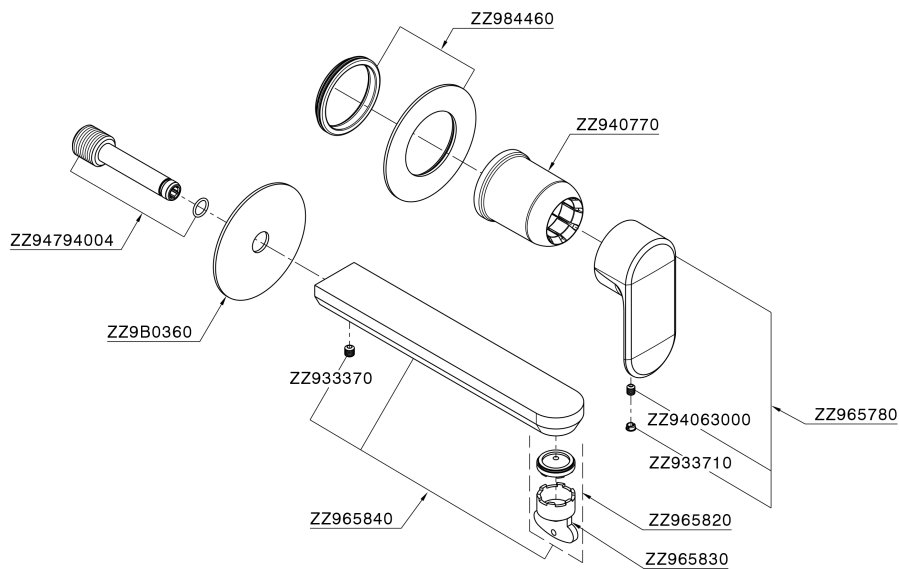

Parte externa monomando lavabo de pared LINEAVIVA_LV005516

MODELO **LV005516**

Parte externa monomando lavabo de pared, sin parte empotrada, caño L.200 mm, para art. Easy-Box ZA002450-ZA025510

ACABADOS DISPONIBLES

-  **21** 21 Cromo
-  **2B** 2B Niquel Brillo
-  **2F** 2F Niquel Cepillado
-  **40** 40 Negro Mate
-  **4Q** 4Q Blanco Mate

CARACTERÍSTICAS

Instalación	Empotrado
Empotrado 1	ZA002450

Parte externa monomando lavabo de pared LINEAVIVA_LV005516

LV005516

<https://es.cisal.it/parte-externa-monomando-lavabo-de-pared-lineaviva-lv005516>

2026-06-15