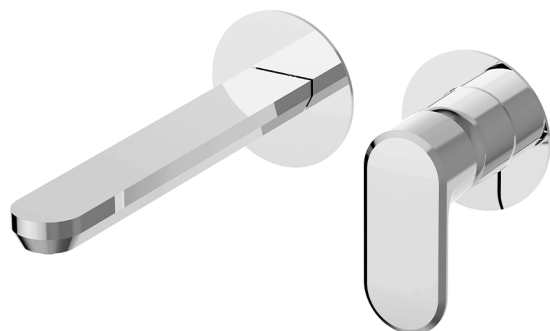

Parte externa monomando lavabo de pared LINEAVIVA_LV005516

MODELO **LV005516**

Parte externa monomando lavabo de pared, sin parte empotrada, caño L.200 mm, para art. Easy-Box ZA002450-ZA025510

ACABADOS DISPONIBLES

-  **21** 21 Cromo
-  **2B** 2B Niquel Brillo
-  **2F** 2F Niquel Cepillado
-  **40** 40 Negro Mate
-  **4Q** 4Q Blanco Mate

CARACTERÍSTICAS

Instalación	Empotrado
Empotrado 1	ZA002450

Parte externa monomando lavabo de pared LINEAVIVA_LV005516

LV005516

<https://es.cisal.it/parte-externa-monomando-lavabo-de-pared-lineaviva-lv005516>

2026-06-15