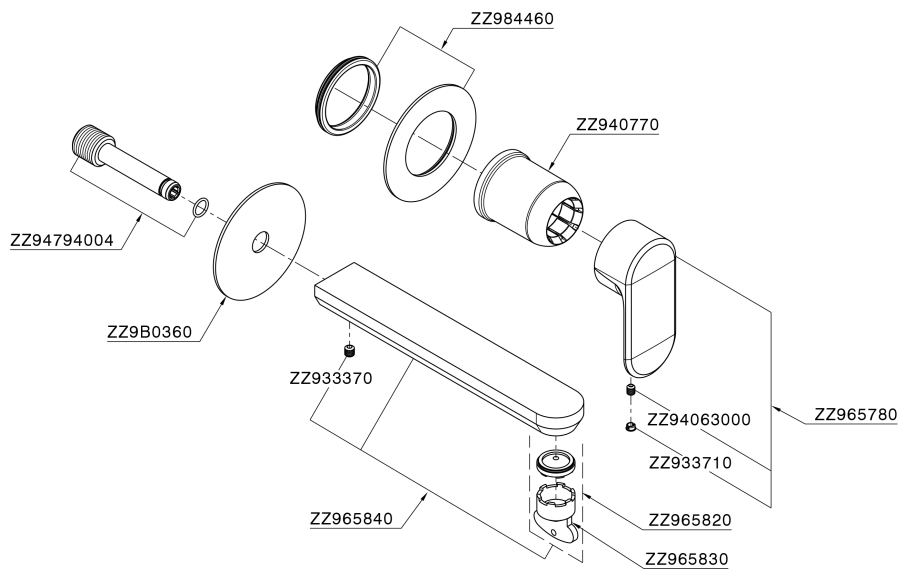

Parte externa monomando lavabo de pared LINEAVIVA_LV005516

LV005516

<https://es.cisal.it/parte-externa-monomando-lavabo-de-pared-lineaviva-lv005516>

2026-04-29