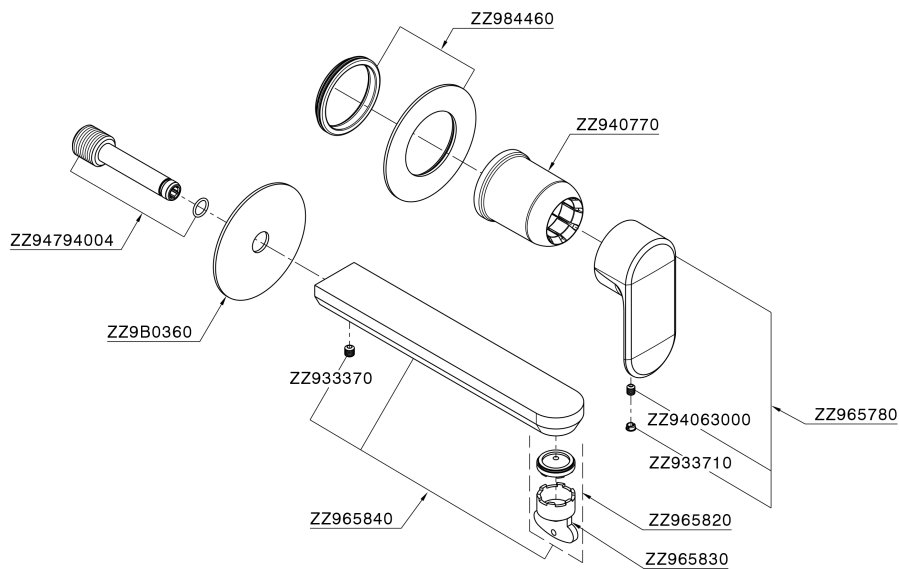

Parte externa monomando lavabo de pared LINEAVIVA_LV005516

MODELO **LV005516**

Parte externa monomando lavabo de pared, sin parte empotrada, caño L.200 mm, para art. Easy-Box ZA002450-ZA025510

ACABADOS DISPONIBLES

-  **21** 21 Cromo
-  **2B** 2B Niquel Brillo
-  **2F** 2F Niquel Cepillado
-  **40** 40 Negro Mate
-  **4Q** 4Q Blanco Mate

CARACTERÍSTICAS

Instalación	Empotrado
Empotrado 1	ZA002450

Parte externa monomando lavabo de pared LINEAVIVA_LV005516

LV005516

<https://es.cisal.it/parte-externa-monomando-lavabo-de-pared-lineaviva-lv005516>

2026-06-17