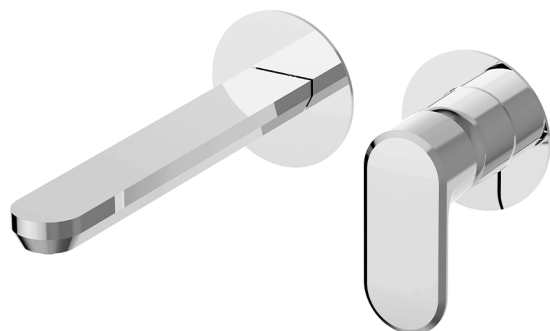

Parte externa monomando lavabo de pared LINEAVIVA_LV005516

MODELO **LV005516**

Parte externa monomando lavabo de pared, sin parte empotrada, caño L.200 mm, para art. Easy-Box ZA002450-ZA025510

ACABADOS DISPONIBLES

-  **21** 21 Cromo
-  **2B** 2B Niquel Brillo
-  **2F** 2F Niquel Cepillado
-  **40** 40 Negro Mate
-  **4Q** 4Q Blanco Mate

CARACTERÍSTICAS

Instalación	Empotrado
Empotrado 1	ZA002450

Parte externa monomando lavabo de pared LINEAVIVA_LV005516

LV005516

<https://es.cisal.it/parte-externa-monomando-lavabo-de-pared-lineaviva-lv005516>

2026-06-17