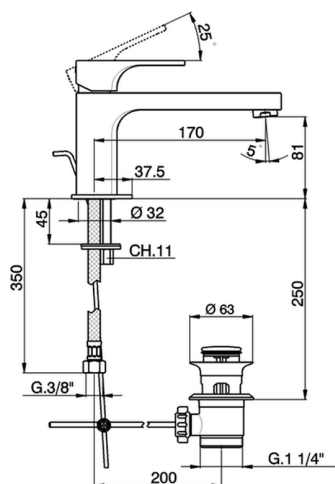

Lavabo monomando EnergySave CUBIC_CU001515

MODELO **CU001515**

Lavabo monomando EnergySave, con desagüe automático 1"1/4, latiguillos acero G.3/8"

ACABADOS DISPONIBLES

-  **21** 21 Cromo
-  **2B** 2B Niquel Brillo
-  **2F** 2F Niquel Cepillado
-  **40** 40 Negro Mate

CARACTERÍSTICAS

Recambio Cartucho **ZZ96691000**

Cartucho Monomando 25 mm

EcoStop

La función EcoStop limita el caudal del agua aproximadamente el 50% de la salida máxima con una leve resistencia en la maneta. Basta con empujar ligeramente más allá de la mitad del tope sólo cuando se requiera la salida máxima de agua. Esto permitirá ahorrar hasta un 50% de agua.