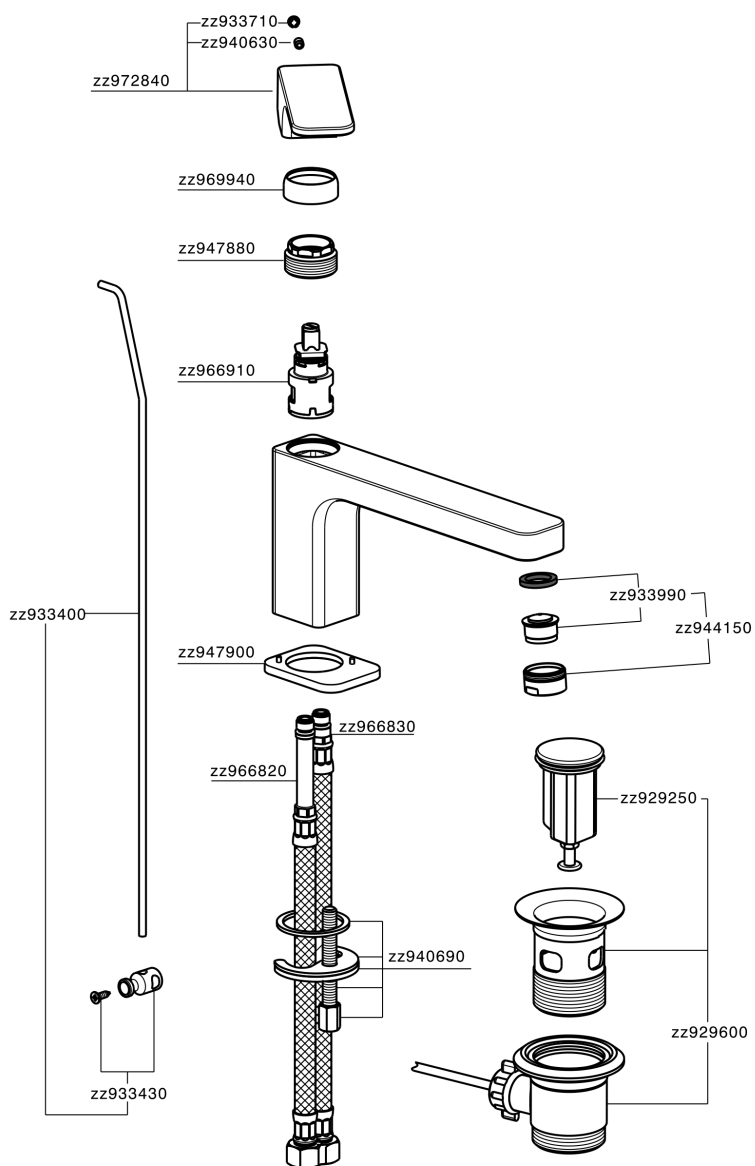

Lavabo monomando EnergySave CUBIC_CU001515

CU001515

<https://es.cisal.it/lavabo-monomando-energysave-cubic-cu001515>

2025-01-15