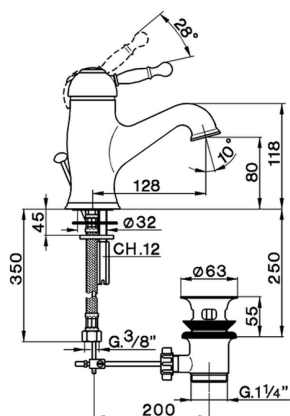

Lavabo monomando ARCANA ROYAL_AY000510

MODELO **AY000510**

Lavabo monomando, con desagüe automático
1"1/4, latiguillos acero G.3/8"

ACABADOS DISPONIBLES

-  **21** 21 Cromo
-  **24** 24 Oro
-  **26** 26 Cobre Viejo
-  **27** 27 Bronce Viejo
-  **2A** 2A Niquel Satinado Cepillado
-  **74** 74 Cromo/Oro

CARACTERÍSTICAS

Recambio Cartucho **ZZ92909000**

Cartucho Monomando 43 mm