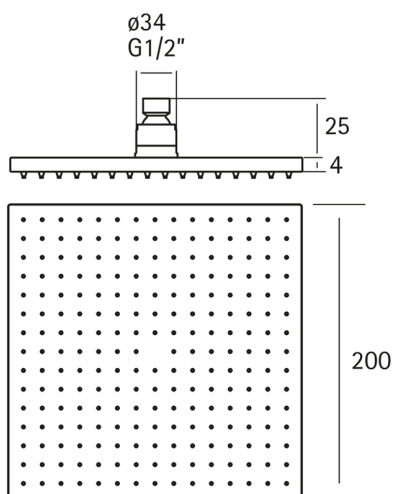

Rociador ducha XION_DS016440

MODELO **DS016440**

Rociador ducha, cuadrado 200x200x4 mm, acero inox, Inox AISI 304

ACABADOS DISPONIBLES

D1 D1 Inox Cepillado

CARACTERÍSTICAS

2026-05-26