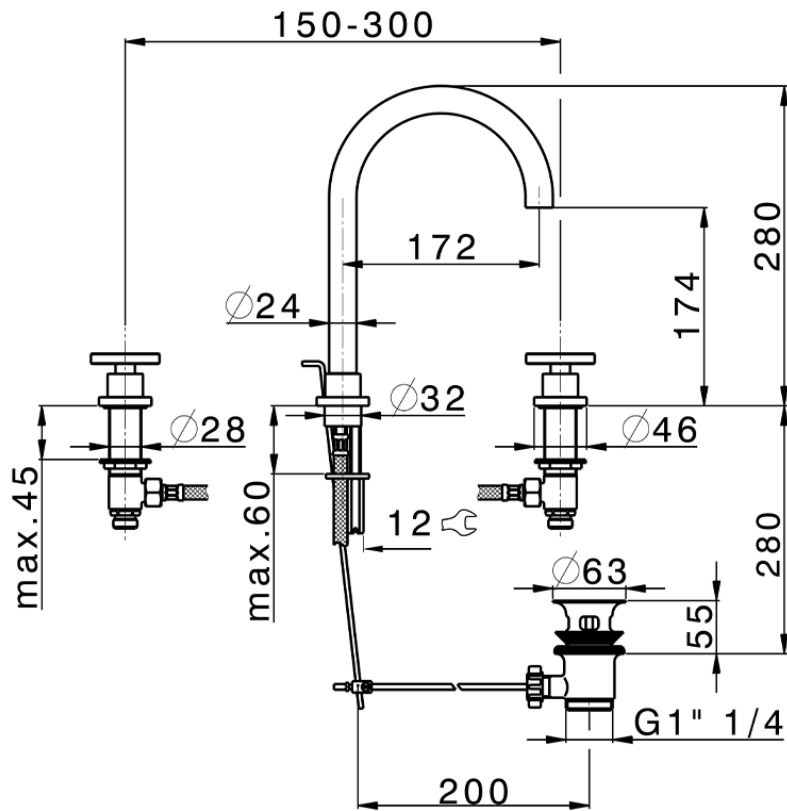

Lavabo 3 agujeros GRACE_MN001060

MN001060

<https://es.cisal.it/lavabo-3-agujeros-grace-mn001060>

2025-01-15