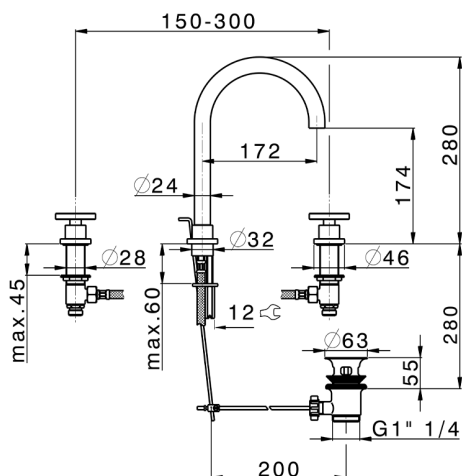

Lavabo 3 agujeros GRACE_MN001060

MODELO **MN001060**

Lavabo 3 agujeros, con desagüe automático 1"1/4

ACABADOS DISPONIBLES

-  **21** 21 Cromo
-  **2F** 2F Niquel Cepillado
-  **2W** 2W Oro Cepillado
-  **5H** 5H Dark Brass Brushed
-  **5L** 5L Brushed Black Titanium
-  **6T** 6T Cromo/Negro Mate