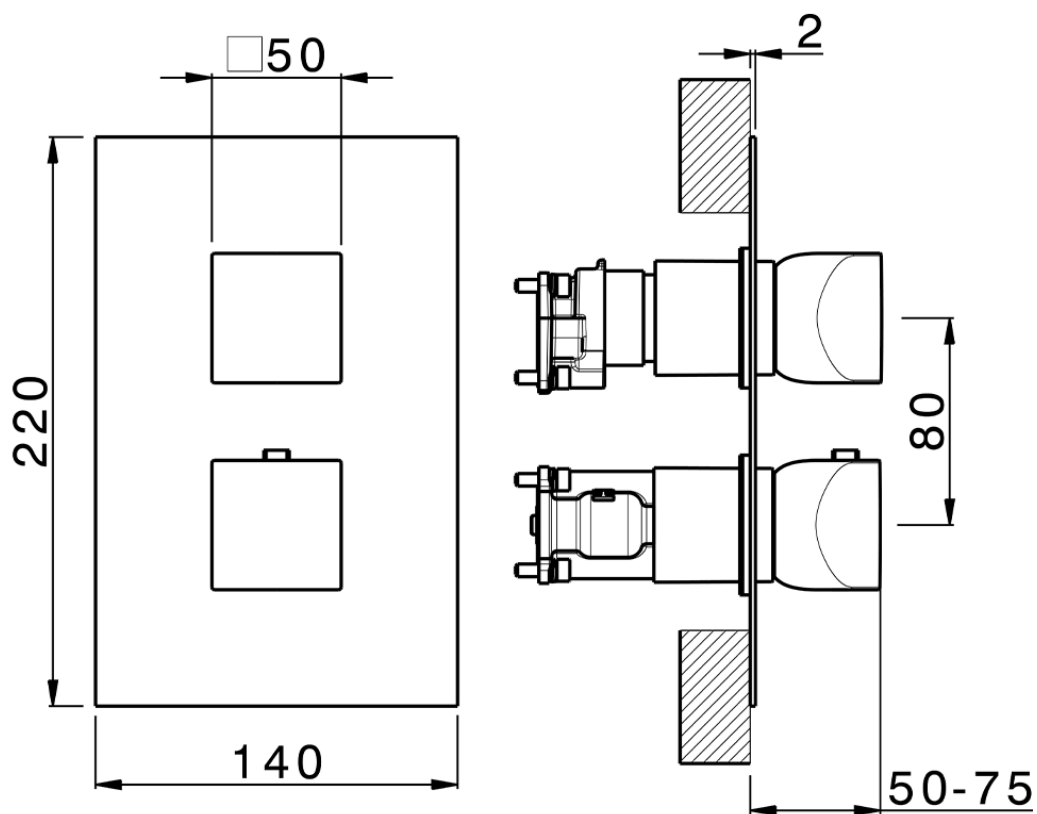

**Conjunto Termostático para One-Box HI-RISE\_RI0BT030**

RI0BT030

<https://es.cisal.it/conjunto-termostatico-para-one-box-hi-rise-ri0bt030>

ZA00B031

<https://es.cisal.it/one-box-universal-para-empotrado-one-box-za00b031>

ZA00B030

<https://es.cisal.it/one-box-universal-para-empotrado-one-box-za00b030>

2025-01-03