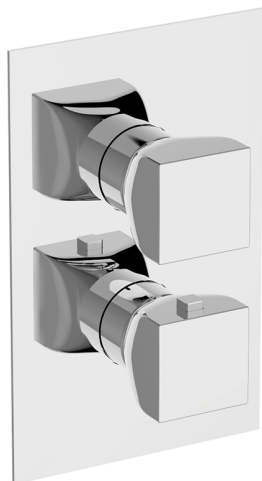

Conjunto Termostático para One-Box HI-RISE_RI0BT030

MODELO **RI0BT030**

Conjunto Termostático para One-Box, con devistop 1-2-3 salidas, profundidad mínima de instalación 67 mm, sin parte empotrada, para art. ZA00B030-ZA00B031

CARACTERÍSTICAS

Recambio Cartucho **24.04A.PP**

Cartucho Termostático Plus P 8X20

Instalación **Empotrado**

DeviaStop

La tecnología Cisa DeviaStop le permite ajustar el caudal de agua y dirigirla hacia la salida elegida (rociador superior, ducha de mano, etc.).

Termostático

El termostático Cisa es tu gestor personal del agua, ayudándote a manejar, controlar y ahorrar agua y energía.

One-Box Universal para empotrado ONE BOX_ZA00B031

MODELO **ZA00B031**

One-Box Universal para empotrado, para termostático o monomando 1,2 o 3 salidas, sin parte externa, con silenciadores, con junta para sellado

ACABADOS DISPONIBLES

 **04** 04 Sin acabado

CARACTERÍSTICAS

Empotrado **1**

Termostático

El termostático Cisal es tu gestor personal del agua, ayudándote a manejar, controlar y ahorrar agua y energía.

One-Box Universal para empotrado ONE BOX_ZA00B030