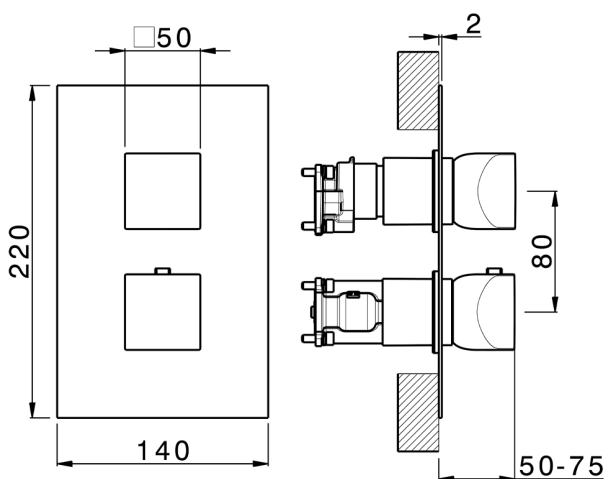

Conjunto Termostático para One-Box HI-RISE_RI0BT030

MODELO **RI0BT030**

Conjunto Termostático para One-Box, con devistop 1-2-3 salidas, profundidad mínima de instalación 67 mm, sin parte empotrada, para art. ZA00B030-ZA00B031

CARACTERÍSTICAS

Recambio Cartucho **24.04A.PP**

Cartucho Termostático Plus P 8X20

Instalación **Empotrado**

DeviaStop

La tecnología Cisa DeviaStop le permite ajustar el caudal de agua y dirigirla hacia la salida elegida (rociador superior, ducha de mano, etc.).