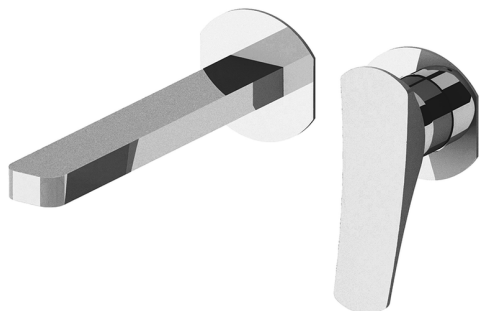

Parte externa monomando lavabo de pared ROADSTER ACCENT_RA005510

MODELO **RA005510**

Parte externa monomando lavabo de pared, sin parte empotrada, caño L.200 mm, para art. Easy-Box ZA002450-ZA025510

ACABADOS DISPONIBLES

-  **21** 21 Cromo
-  **2B** 2B Niquel Brillo
-  **2F** 2F Niquel Cepillado
-  **2Q** 2Q Black Titanium
-  **40** 40 Negro Mate
-  **4Q** 4Q Blanco Mate

CARACTERÍSTICAS

| | |
|-------------|------------------|
| Instalación | Empotrado |
| Empotrado 1 | ZA002450 |

Parte externa monomando lavabo de pared ROADSTER ACCENT_RA005510

RA005510

<https://es.cisal.it/parte-externa-monomando-lavabo-de-pared-roadster-accent-ra005510>

2025-01-15