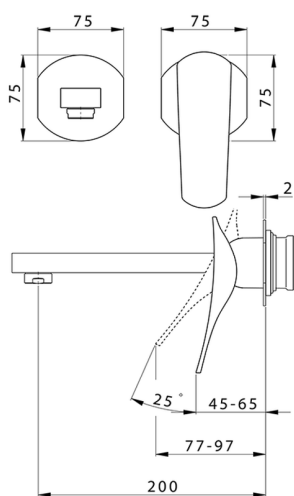

Parte externa monomando lavabo de pared ROADSTER ACCENT_RA005510

MODELO **RA005510**

Parte externa monomando lavabo de pared, sin parte empotrada, caño L.200 mm, para art. Easy-Box ZA002450-ZA025510

ACABADOS DISPONIBLES

-  **21** 21 Cromo
-  **2B** 2B Niquel Brillo
-  **2F** 2F Niquel Cepillado
-  **2Q** 2Q Black Titanium
-  **40** 40 Negro Mate
-  **4Q** 4Q Blanco Mate

CARACTERÍSTICAS

| | |
|-------------|------------------|
| Instalación | Empotrado |
| Empotrado 1 | ZA002450 |