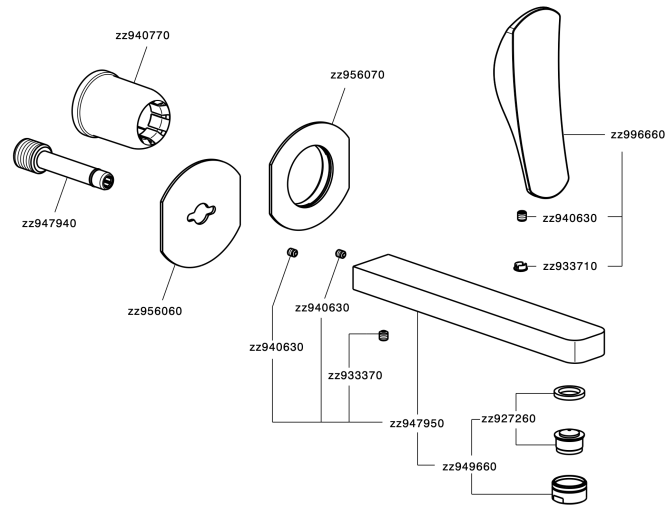

Parte externa monomando lavabo de pared ROADSTER ACCENT_RA005510

MODELO **RA005510**

Parte externa monomando lavabo de pared, sin parte empotrada, caño L.200 mm, para art. Easy-Box ZA002450-ZA025510

ACABADOS DISPONIBLES

-  **21** 21 Cromo
-  **2B** 2B Niquel Brillo
-  **2F** 2F Niquel Cepillado
-  **2Q** 2Q Black Titanium
-  **40** 40 Negro Mate
-  **4Q** 4Q Blanco Mate

CARACTERÍSTICAS

| | |
|-------------|------------------|
| Instalación | Empotrado |
| Empotrado 1 | ZA002450 |

Parte externa monomando lavabo de pared ROADSTER ACCENT_RA005510

RA005510

<https://es.cisal.it/parte-externa-monomando-lavabo-de-pared-roadster-accent-ra005510>

2025-01-15