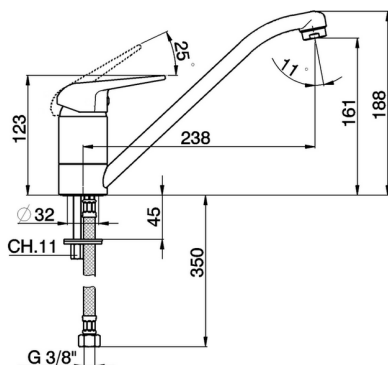

Fregadero monomando EnergySave KITCHEN_PO000585

MODELO **PO000585**

Fregadero monomando EnergySave,caño giratorio,latiguillos acero G.3/8"

ACABADOS DISPONIBLES

21 21 Cromo

CARACTERÍSTICAS

Recambio Cartucho **ZZ96423000**

Cartucho Monomando 40 mm

EcoStop

La función EcoStop limita el caudal del agua aproximadamente el 50% de la salida máxima con una leve resistencia en la maneta. Basta con empujar ligeramente más allá de la mitad del tope sólo cuando se requiera la salida máxima de agua. Esto permitirá ahorrar hasta un 50% de agua.