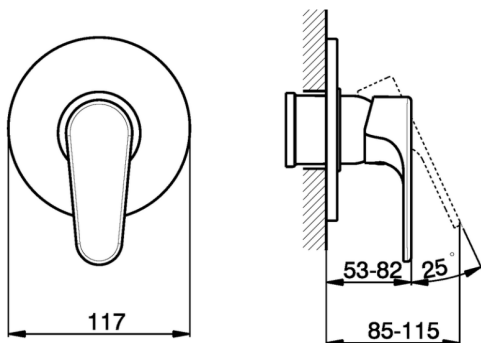

Parte externa monomando ducha empotrada ALMA_A3003000

MODELO **A3003000**

Parte externa monomando ducha empotrada, sin parte empotrada, para art. ZA005300

ACABADOS DISPONIBLES

-  **21** 21 Cromo
-  **2F** 2F Niquel Cepillado
-  **40** 40 Negro Mate

CARACTERÍSTICAS

Instalación	Empotrado
Empotrado 1	ZA005300

Parte externa monomando ducha empotrada ALMA_A3003000

A3003000

<https://es.cisal.it/parte-externa-monomando-ducha-empotrada-alma-a3003000>

Parte empotrada monomando ducha EMPOTRADO_ZA005300

MODELO **ZA005300**

Parte empotrada monomando ducha, ducha empotrada 1/2", sin parte externa

ACABADOS DISPONIBLES

04 04 Sin acabado

CARACTERÍSTICAS

Recambio Cartucho **ZZ94035000**

Empotrado **1**

Cartucho Monomando 35 mm

Piastra/Plate/Plaque/Platte/Placa
 2-3mm: XX 27-47 YY 54-74
 10mm: XX 16-40 YY 43-68

2026-05-03