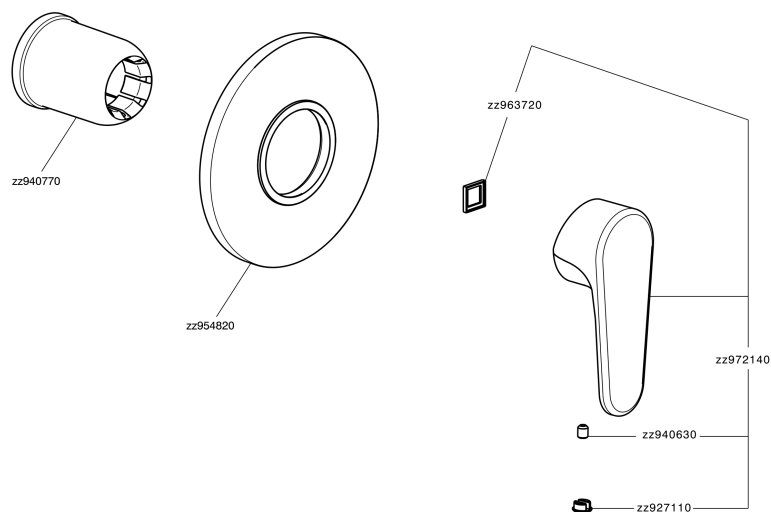

Parte externa monomando ducha empotrada ALMA_A3003000

MODELO **A3003000**

Parte externa monomando ducha empotrada, sin parte empotrada, para art. ZA005300

ACABADOS DISPONIBLES

-  **21** 21 Cromo
-  **2F** 2F Niquel Cepillado
-  **40** 40 Negro Mate

CARACTERÍSTICAS

Instalación	Empotrado
Empotrado 1	ZA005300

Parte externa monomando ducha empotrada ALMA_A3003000

A3003000

<https://es.cisal.it/parte-externa-monomando-ducha-empotrada-alma-a3003000>

Parte empotrada monomando ducha EMPOTRADO_ZA005300

MODELO **ZA005300**

Parte empotrada monomando ducha, ducha empotrada 1/2", sin parte externa

ACABADOS DISPONIBLES

04 04 Sin acabado

CARACTERÍSTICAS

Recambio Cartucho **ZZ94035000**

Empotrado **1**

Cartucho Monomando 35 mm

Piastra/Plate/Plaque/Platte/Placa
 2-3mm: XX 27-47 YY 54-74
 10mm: XX 16-40 YY 43-68

2026-05-03