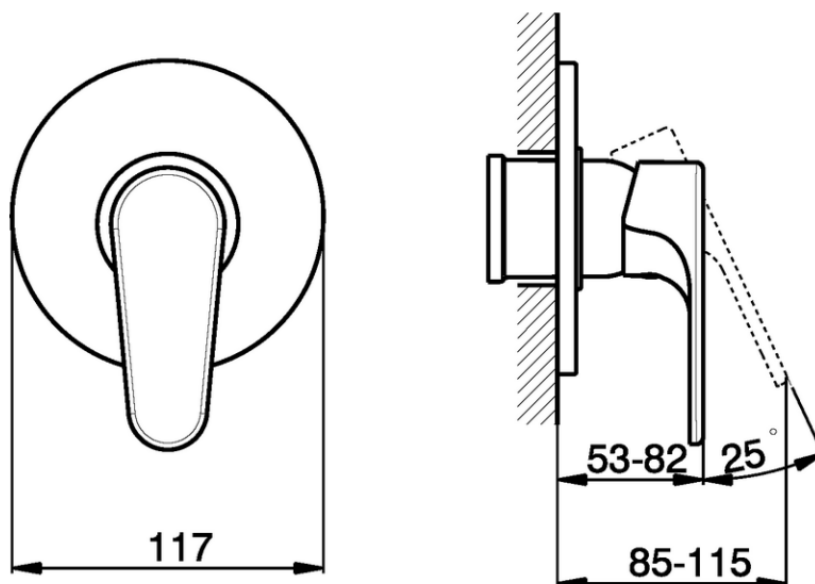

## Parte externa monomando ducha empotrada ALMA\_A3003000

A3003000

<https://es.cisal.it/parte-externa-monomando-ducha-empotrada-alma-a3003000>

Piastra/Plate/Plaque/Platte/Placa

2-3mm: XX 27-47 YY 54-74

10mm: XX 16-40 YY 43-68

ZA005300

<https://es.cisal.it/parte-empotrada-monomando-ducha-empotrado-za005300>

2026-05-03