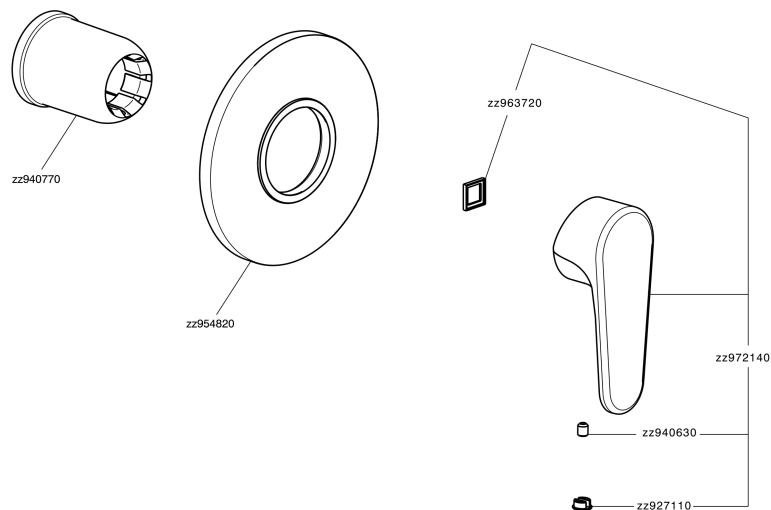

Parte externa monomando ducha empotrada ALMA_A3003000

MODELO **A3003000**

Parte externa monomando ducha empotrada, sin parte empotrada, para art. ZA005300

ACABADOS DISPONIBLES

-  **21** 21 Cromo
-  **2F** 2F Niquel Cepillado
-  **40** 40 Negro Mate

CARACTERÍSTICAS

Instalación	Empotrado
Empotrado 1	ZA005300

Parte externa monomando ducha empotrada ALMA_A3003000

A3003000

<https://es.cisal.it/parte-externa-monomando-ducha-empotrada-alma-a3003000>

Parte empotrada monomando ducha EMPOTRADO_ZA005300

MODELO **ZA005300**

Parte empotrada monomando ducha, ducha empotrada 1/2", sin parte externa

ACABADOS DISPONIBLES

04 04 Sin acabado

CARACTERÍSTICAS

Recambio Cartucho **ZZ94035000**

Empotrado **1**

Cartucho Monomando 35 mm

Piastra/Plate/Plaque/Platte/Placa
 2-3mm: XX 27-47 YY 54-74
 10mm: XX 16-40 YY 43-68

2026-05-03