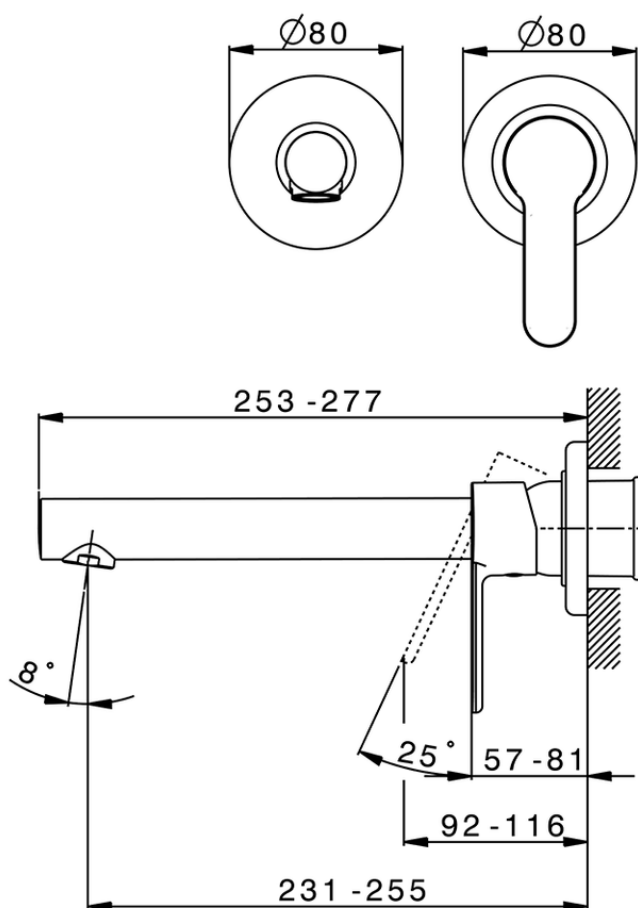

Parte externa monomando lavabo de pared TENDER_C2005512

C2005512

<https://es.cisal.it/parte-externa-monomando-lavabo-de-pared-tender-c2005512>

2026-04-30