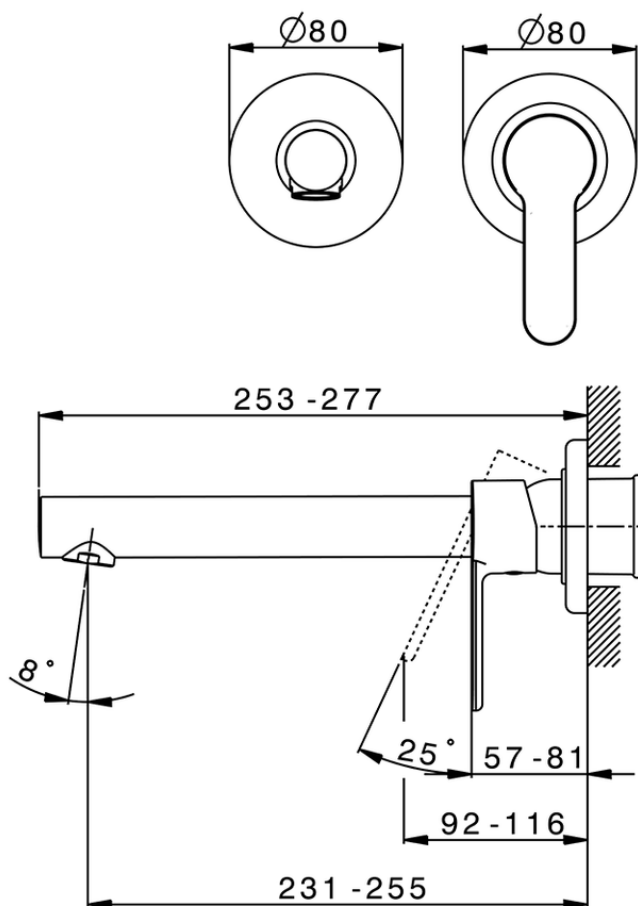

Parte externa monomando lavabo de pared TENDER_C2005512

C2005512

<https://es.cisal.it/parte-externa-monomando-lavabo-de-pared-tender-c2005512>

2026-06-14