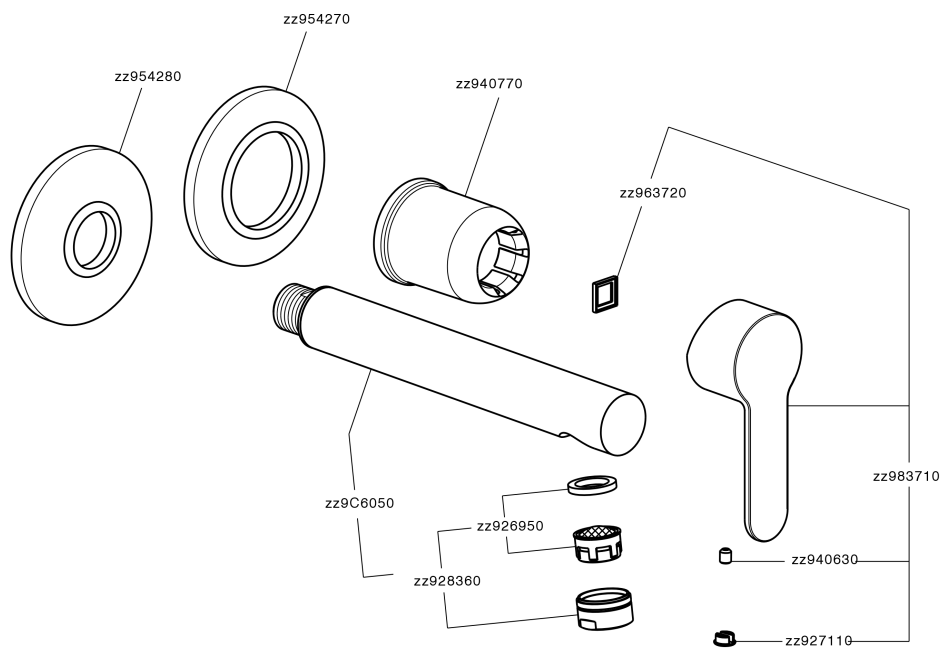

Parte externa monomando lavabo de pared TENDER_C2005512

C2005512

<https://es.cisal.it/parte-externa-monomando-lavabo-de-pared-tender-c2005512>

2026-04-30