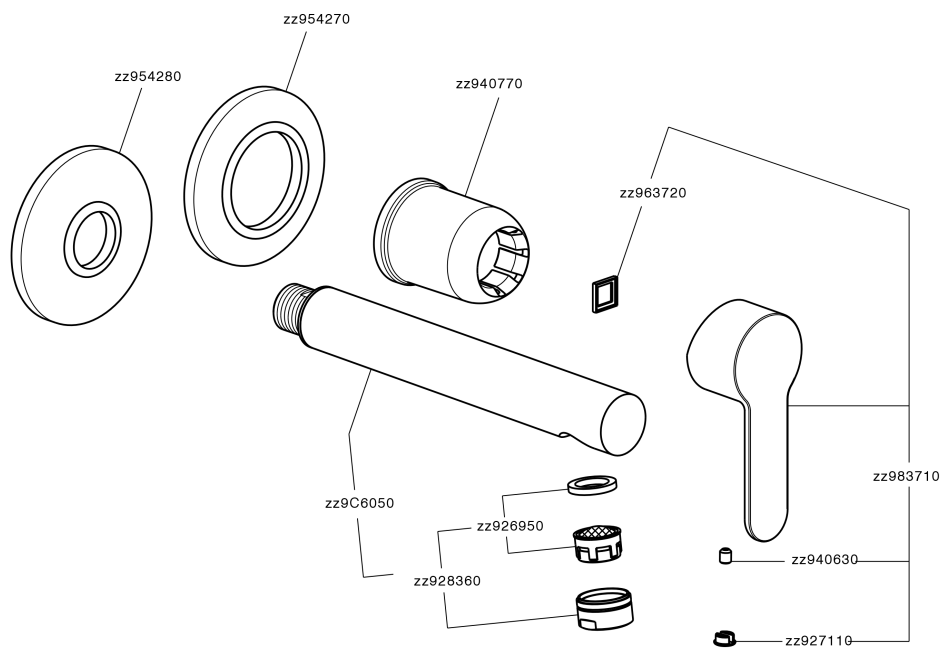

## Parte externa monomando lavabo de pared TENDER\_C2005512

C2005512

<https://es.cisal.it/parte-externa-monomando-lavabo-de-pared-tender-c2005512>

2026-06-14