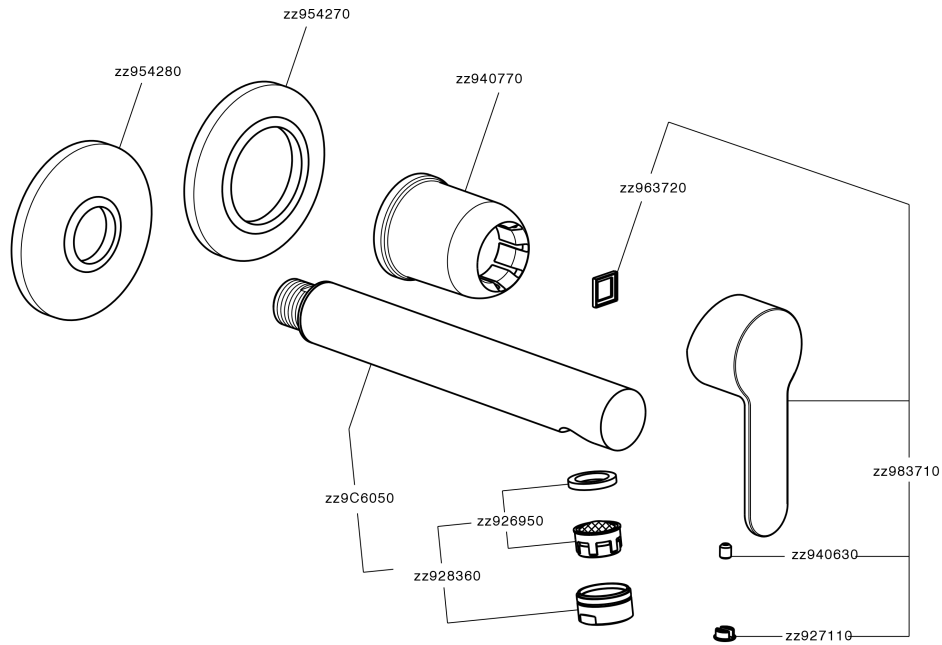

Parte externa monomando lavabo de pared TENDER_C2005512

C2005512

<https://es.cisal.it/parte-externa-monomando-lavabo-de-pared-tender-c2005512>

2026-06-15