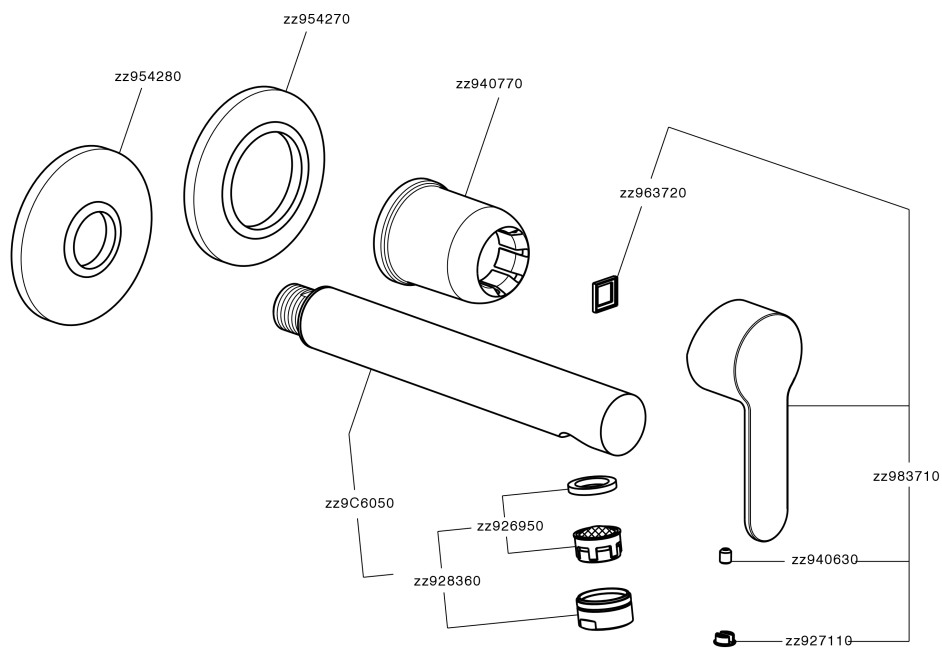

## Parte externa monomando lavabo de pared TENDER\_C2005512

MODELO **C2005512**

Parte externa monomando lavabo de pared, sin parte empotrada, caño L.250 mm, para art. Easy-Box ZA002450-ZA025510

ACABADOS DISPONIBLES

CARACTERÍSTICAS

Instalación **Empotrado**

Empotrado 1 **ZA002450**

## Parte externa monomando lavabo de pared TENDER\_C2005512

C2005512

<https://es.cisal.it/parte-externa-monomando-lavabo-de-pared-tender-c2005512>

2026-04-30