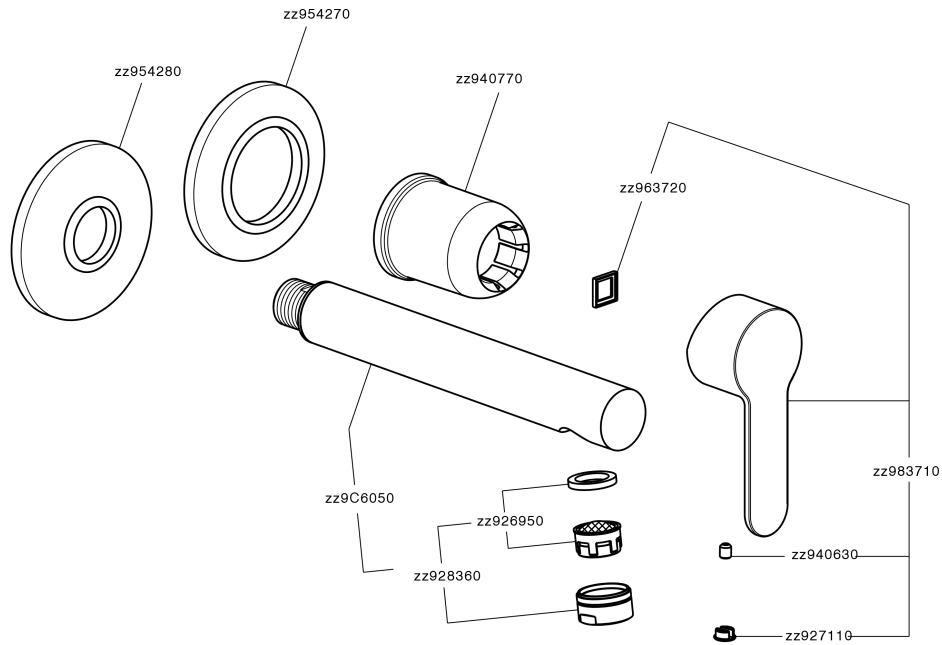

## Parte externa monomando lavabo de pared TENDER\_C2005512

MODELO **C2005512**

Parte externa monomando lavabo de pared,sin parte empotrada,caño L.250 mm,para art.Easy-Box ZA002450-ZA025510

ACABADOS DISPONIBLES

CARACTERÍSTICAS

Instalación	<b>Empotrado</b>
Empotrado 1	<b>ZA002450</b>

## Parte externa monomando lavabo de pared TENDER\_C2005512

C2005512

<https://es.cisal.it/parte-externa-monomando-lavabo-de-pared-tender-c2005512>

2026-06-15