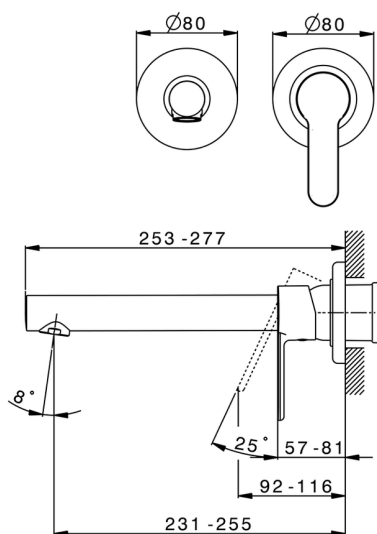

## Parte externa monomando lavabo de pared TENDER\_C2005512

MODELO **C2005512**

Parte externa monomando lavabo de pared, sin parte empotrada, caño L.250 mm, para art. Easy-Box ZA002450-ZA025510

ACABADOS DISPONIBLES

CARACTERÍSTICAS

Instalación **Empotrado**

Empotrado 1 **ZA002450**

## Parte externa monomando lavabo de pared TENDER\_C2005512

C2005512

<https://es.cisal.it/parte-externa-monomando-lavabo-de-pared-tender-c2005512>

2026-04-30