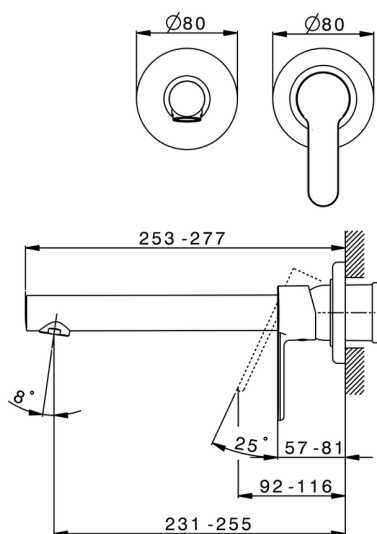

## Parte externa monomando lavabo de pared TENDER\_C2005512

MODELO **C2005512**

Parte externa monomando lavabo de pared,sin parte empotrada,caño L.250 mm,para art.Easy-Box ZA002450-ZA025510

ACABADOS DISPONIBLES

CARACTERÍSTICAS

Instalación	<b>Empotrado</b>
Empotrado 1	<b>ZA002450</b>

## Parte externa monomando lavabo de pared TENDER\_C2005512

C2005512

<https://es.cisal.it/parte-externa-monomando-lavabo-de-pared-tender-c2005512>

2026-06-15