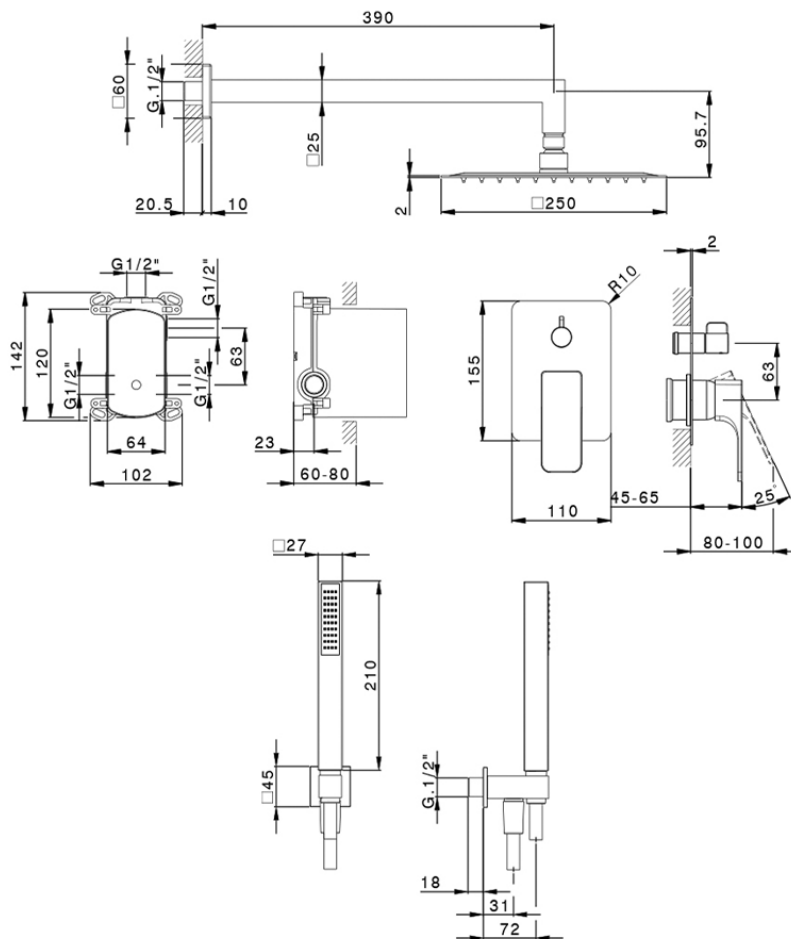

Conjunto ducha monomando empotrado CUBIC_CU0KM030

CU0KM030

<https://es.cisal.it/conjunto-ducha-monomando-empotrado-cubic-cu0km030>

2026-05-01