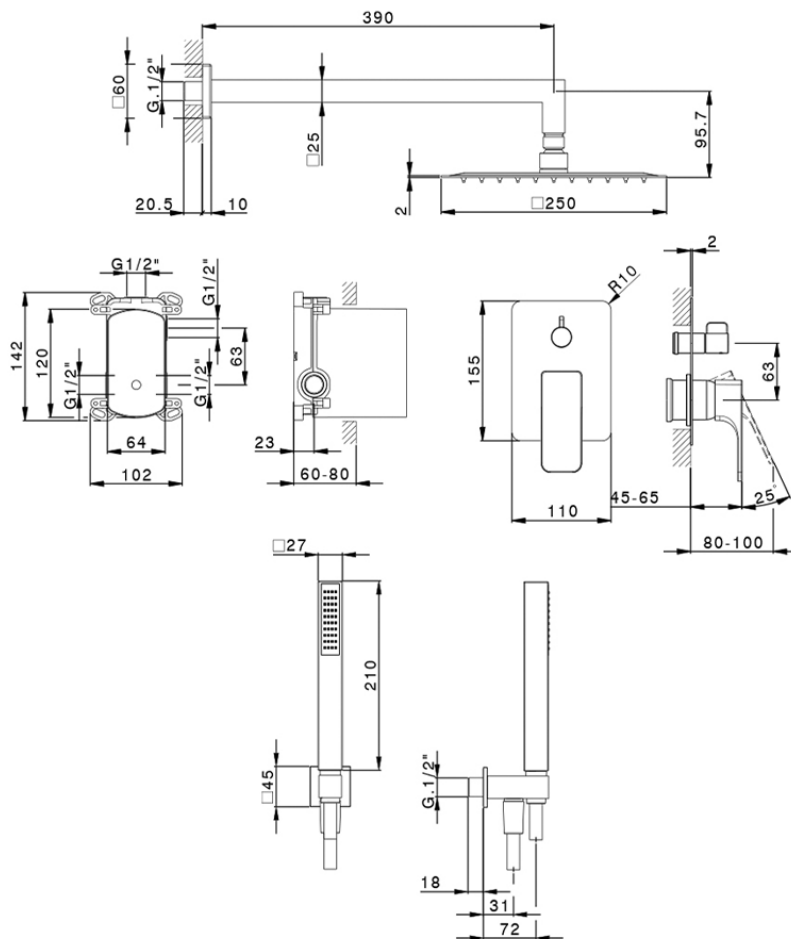

Conjunto ducha monomando empotrado CUBIC_CU0KM030

CU0KM030

<https://es.cisal.it/conjunto-ducha-monomando-empotrado-cubic-cu0km030>

2026-06-15