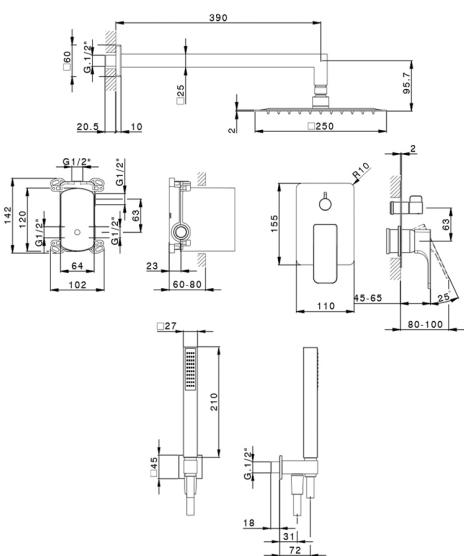

## Conjunto ducha monomando empotrado CUBIC\_CU0KM030

MODELO **CU0KM030**

Conjunto ducha monomando empotrado, Desviador giratorio 2 salidas, soporte duchita mural con toma de agua, brazo ducha L.400 mm, rociador cuadrado 250x250 mm es.2 mm INOX, duchita una función minimalista cuadrada 27x27 mm, toma de agua 1/2", flexible liso SILVERFLEX 150 cm

### CARACTERÍSTICAS

Recambio Cartucho **ZZ95409000**

**Cartucho Monomando 35 mm**

### EcoStop

La función EcoStop limita el caudal del agua aproximadamente el 50% de la salida máxima con una leve resistencia en la maneta. Basta con empujar ligeramente más allá de la mitad del tope sólo cuando se requiera la salida máxima de agua. Esto permitirá ahorrar hasta un 50% de agua.