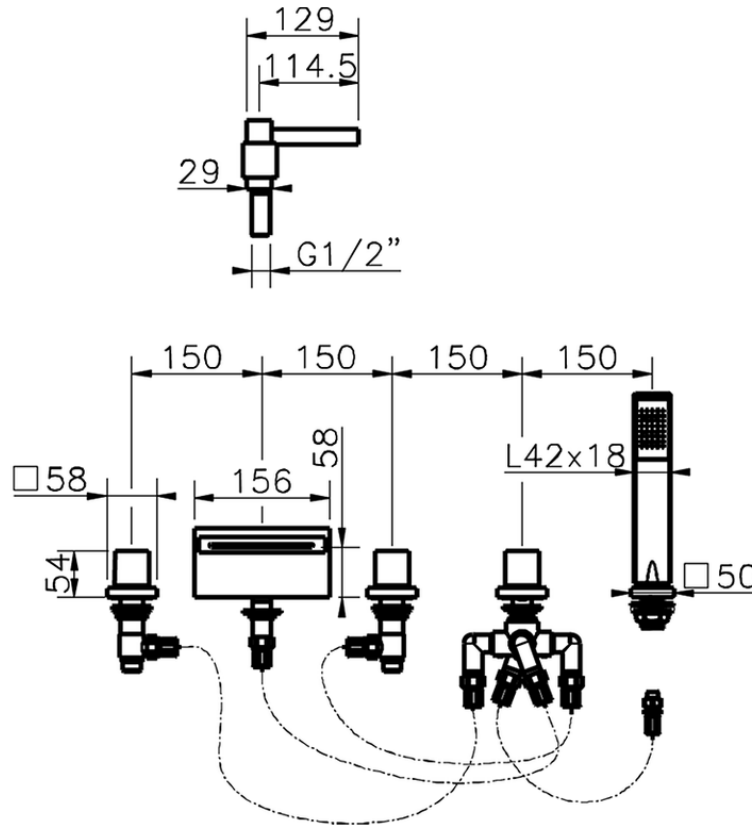

Borde bañera 5 agujeros ROADSTER ACCENT_RA000260

RA000260

<https://es.cisal.it/borde-banera-5-agujeros-roadster-accent-ra000260>

2024-11-24