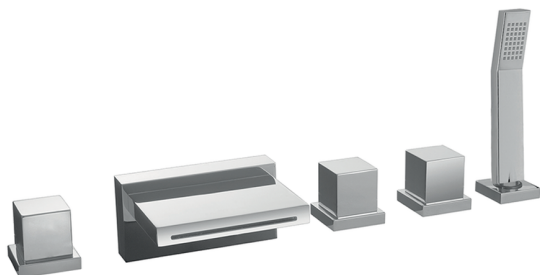

Borde bañera 5 agujeros ROADSTER ACCENT_RA000260

MODELO **RA000260**

Borde bañera 5 agujeros,desviador 2 salidas,duchita una función Quad,flexible extraíble 150 cm

ACABADOS DISPONIBLES

-  **21** 21 Cromo
-  **2B** 2B Niquel Brillo
-  **2F** 2F Niquel Cepillado
-  **2Q** 2Q Black Titanium
-  **40** 40 Negro Mate
-  **4Q** 4Q Blanco Mate