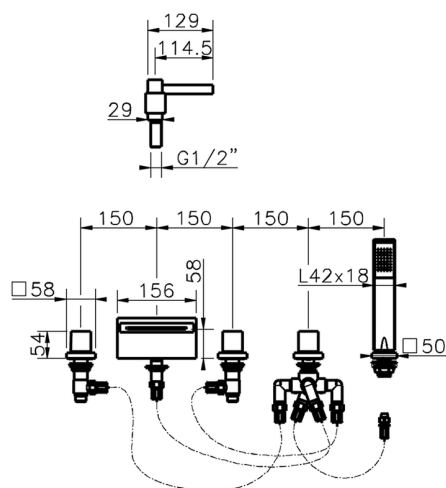

Borde bañera 5 agujeros ROADSTER ACCENT_RA000260

MODELO **RA000260**

Borde bañera 5 agujeros,desviador 2 salidas,duchita una función Quad,flexible extraíble 150 cm

ACABADOS DISPONIBLES

-  **21** 21 Cromo
-  **2B** 2B Niquel Brillo
-  **2F** 2F Niquel Cepillado
-  **2Q** 2Q Black Titanium
-  **40** 40 Negro Mate
-  **4Q** 4Q Blanco Mate