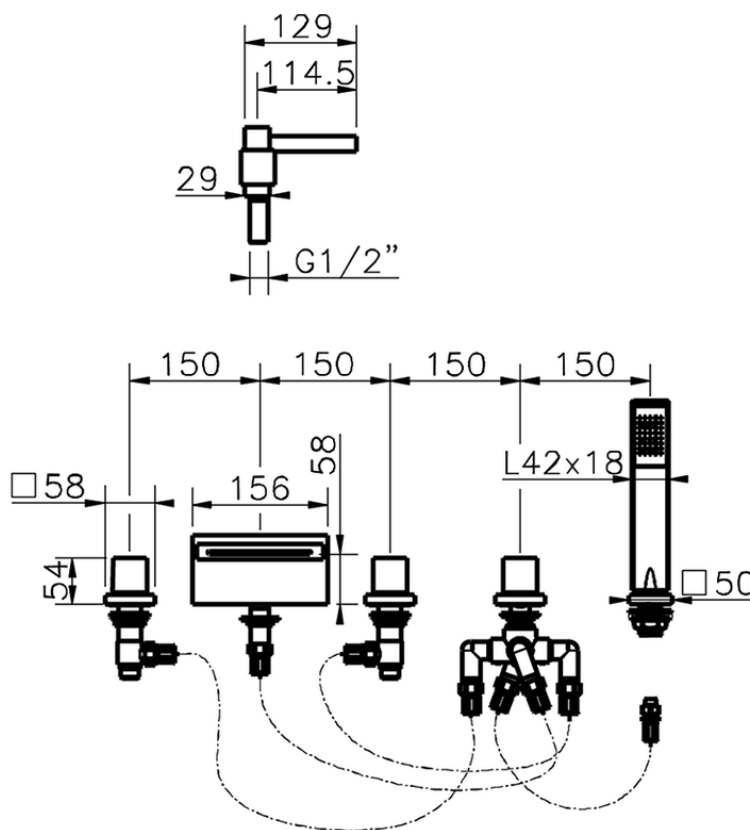

Borde bañera 5 agujeros ROADSTER ACCENT_RA000260

RA000260

<https://es.cisal.it/borde-banera-5-agujeros-roadster-accent-ra000260>

2024-11-23