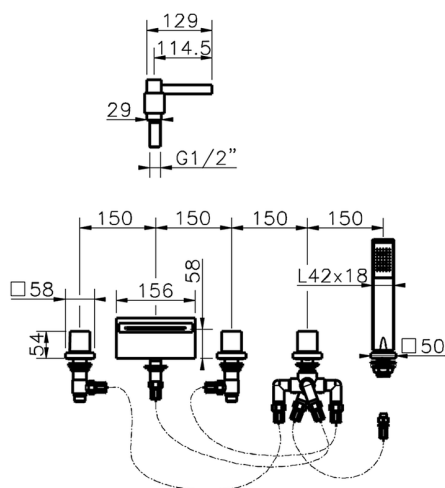

Borde bañera 5 agujeros ROADSTER ACCENT_RA000260

MODELO **RA000260**

Borde bañera 5 agujeros,desviador 2 salidas,duchita una función Quad,flexible extraíble 150 cm

ACABADOS DISPONIBLES

-  **21** 21 Cromo
-  **2B** 2B Niquel Brillo
-  **2F** 2F Niquel Cepillado
-  **2Q** 2Q Black Titanium
-  **40** 40 Negro Mate
-  **4Q** 4Q Blanco Mate