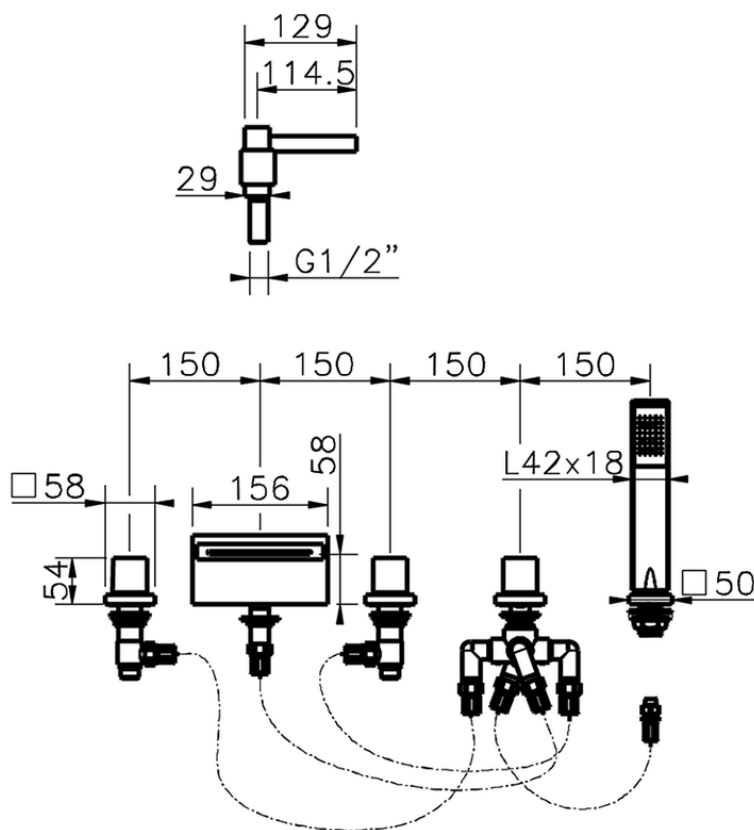

Borde bañera 5 agujeros ROADSTER ACCENT_RA000260

RA000260

<https://es.cisal.it/borde-banera-5-agujeros-roadster-accent-ra000260>

2024-11-21