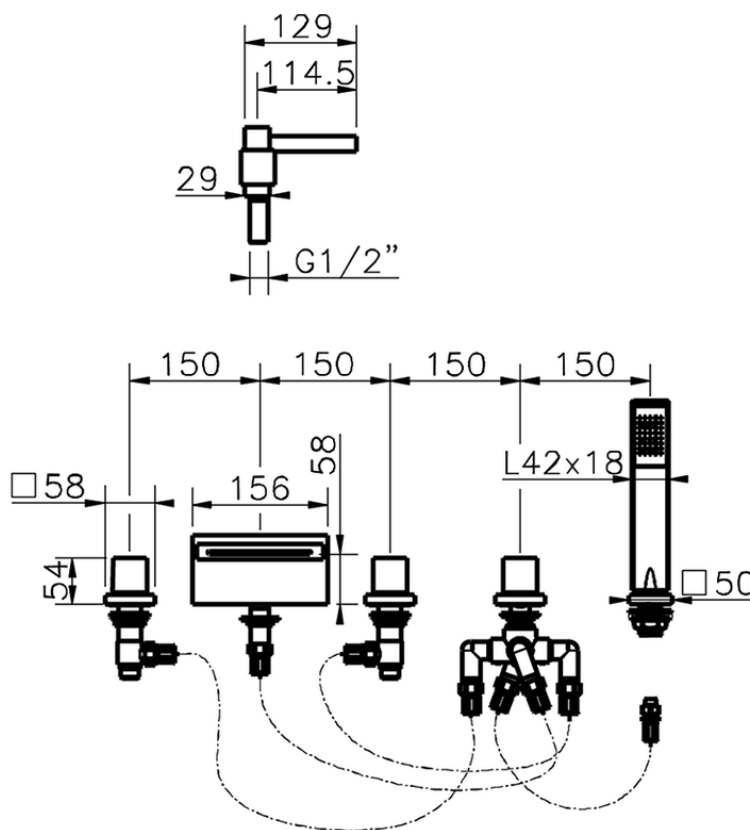

## Borde bañera 5 agujeros ROADSTER ACCENT\_RA000260

RA000260

<https://es.cisal.it/borde-banera-5-agujeros-roadster-accent-ra000260>

2024-11-21