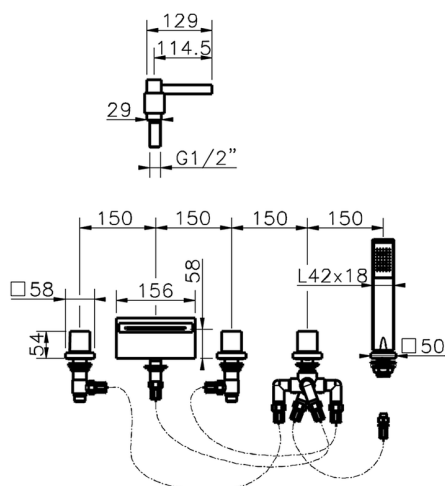

Borde bañera 5 agujeros ROADSTER ACCENT_RA000260

MODELO **RA000260**

Borde bañera 5 agujeros,desviador 2 salidas,duchita una función Quad,flexible extraíble 150 cm

ACABADOS DISPONIBLES

-  **21** 21 Cromo
-  **2B** 2B Niquel Brillo
-  **2F** 2F Niquel Cepillado
-  **2Q** 2Q Black Titanium
-  **40** 40 Negro Mate
-  **4Q** 4Q Blanco Mate