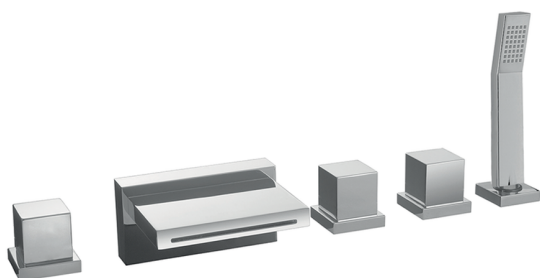

Borde bañera 5 agujeros ROADSTER ACCENT_RA000260

MODELO **RA000260**

Borde bañera 5 agujeros,desviador 2 salidas,duchita una función Quad,flexible extraíble 150 cm

ACABADOS DISPONIBLES

-  **21** 21 Cromo
-  **2B** 2B Niquel Brillo
-  **2F** 2F Niquel Cepillado
-  **2Q** 2Q Black Titanium
-  **40** 40 Negro Mate
-  **4Q** 4Q Blanco Mate