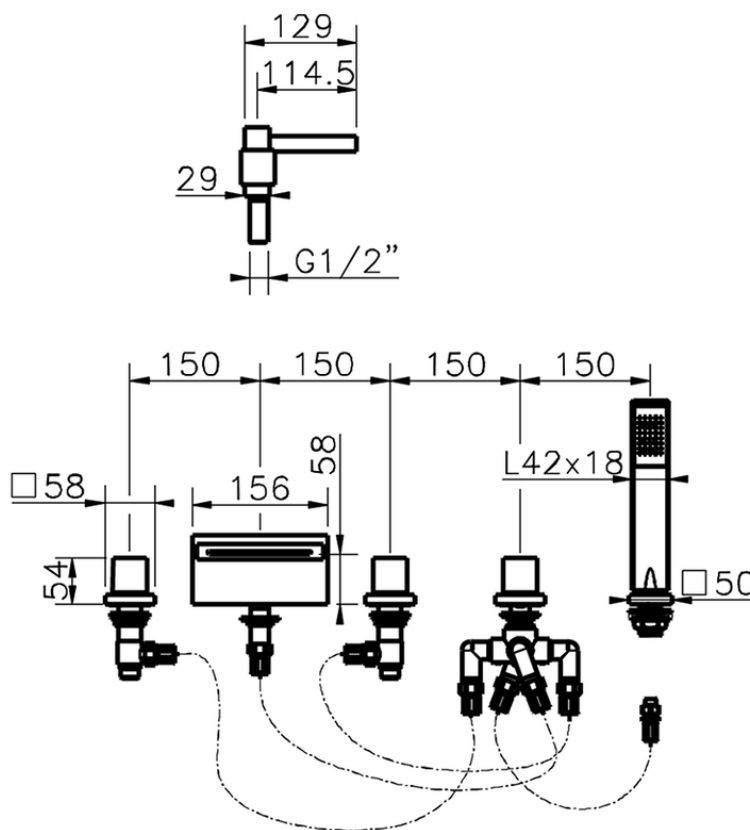

Borde bañera 5 agujeros ROADSTER ACCENT_RA000260

RA000260

<https://es.cisal.it/borde-banera-5-agujeros-roadster-accent-ra000260>

2024-11-21