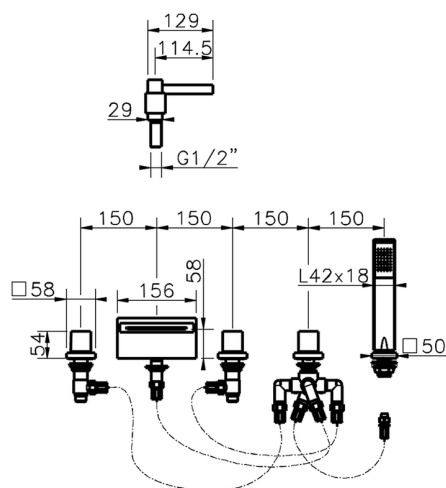

## Borde bañera 5 agujeros ROADSTER ACCENT\_RA000260

MODELO **RA000260**

Borde bañera 5 agujeros,desviador 2 salidas,duchita una función Quad,flexible extraíble 150 cm