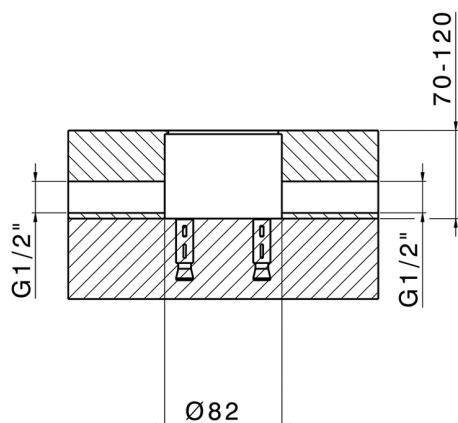

Parte externa monomando de suelo LINEAVIVA_LV014510

MODELO **LV014510**

Parte externa monomando de suelo, sin parte empotrada, para art. ZA004510

ACABADOS DISPONIBLES

-  **21** 21 Cromo
-  **2B** 2B Niquel Brillo
-  **2F** 2F Niquel Cepillado
-  **40** 40 Negro Mate
-  **4Q** 4Q Blanco Mate

CARACTERÍSTICAS

Recambio Cartucho **ZZ99672000**

Cartucho Monomando 35 mm

Instalación **Empotrado**

Empotrado 1 **ZA004510**

EcoStop

La función EcoStop limita el caudal del agua aproximadamente el 50% de la salida máxima con una leve resistencia en la maneta. Basta con empujar ligeramente más allá de la mitad del tope sólo cuando se requiera la salida máxima de agua. Esto permitirá ahorrar hasta un 50% de agua.

Parte empotrada monomando free-standing EMPOTRADO_ZA004510

MODELO **ZA004510**

Parte empotrada monomando free-standing

ACABADOS DISPONIBLES

 **04** 04 Sin acabado

CARACTERÍSTICAS

Empotrado **1**

2026-04-30