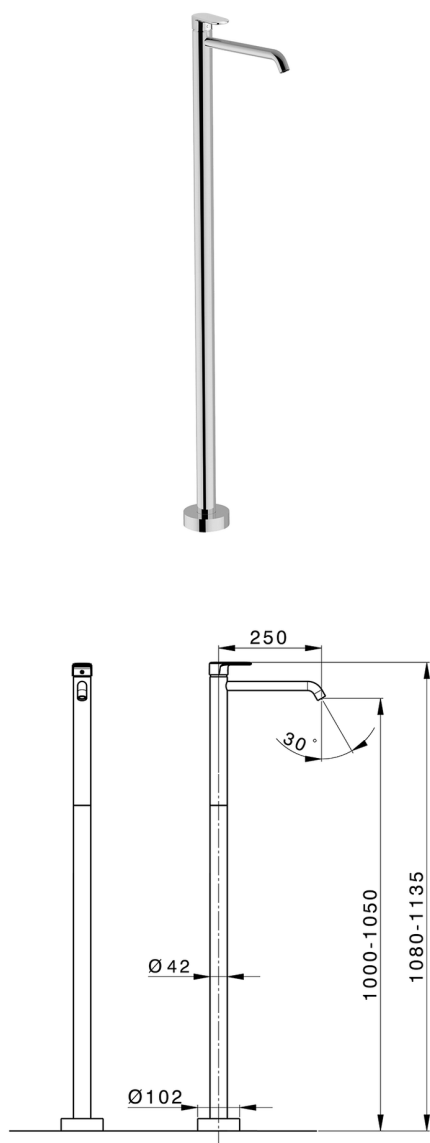

Parte externa monomando de suelo LINEAVIVA_LV014510

MODELO **LV014510**

Parte externa monomando de suelo, sin parte empotrada, para art. ZA004510

ACABADOS DISPONIBLES

-  **21** 21 Cromo
-  **2B** 2B Niquel Brillo
-  **2F** 2F Niquel Cepillado
-  **40** 40 Negro Mate
-  **4Q** 4Q Blanco Mate

CARACTERÍSTICAS

Recambio Cartucho **ZZ99672000**

Cartucho Monomando 35 mm

Instalación **Empotrado**

Empotrado 1 **ZA004510**

EcoStop

La función EcoStop limita el caudal del agua aproximadamente el 50% de la salida máxima con una leve resistencia en la maneta. Basta con empujar ligeramente más allá de la mitad del tope sólo cuando se requiera la salida máxima de agua. Esto permitirá ahorrar hasta un 50% de agua.

Parte empotrada monomando free-standing EMPOTRADO_ZA004510

MODELO **ZA004510**

Parte empotrada monomando free-standing

ACABADOS DISPONIBLES

 **04** 04 Sin acabado

CARACTERÍSTICAS

Empotrado **1**

2026-04-30