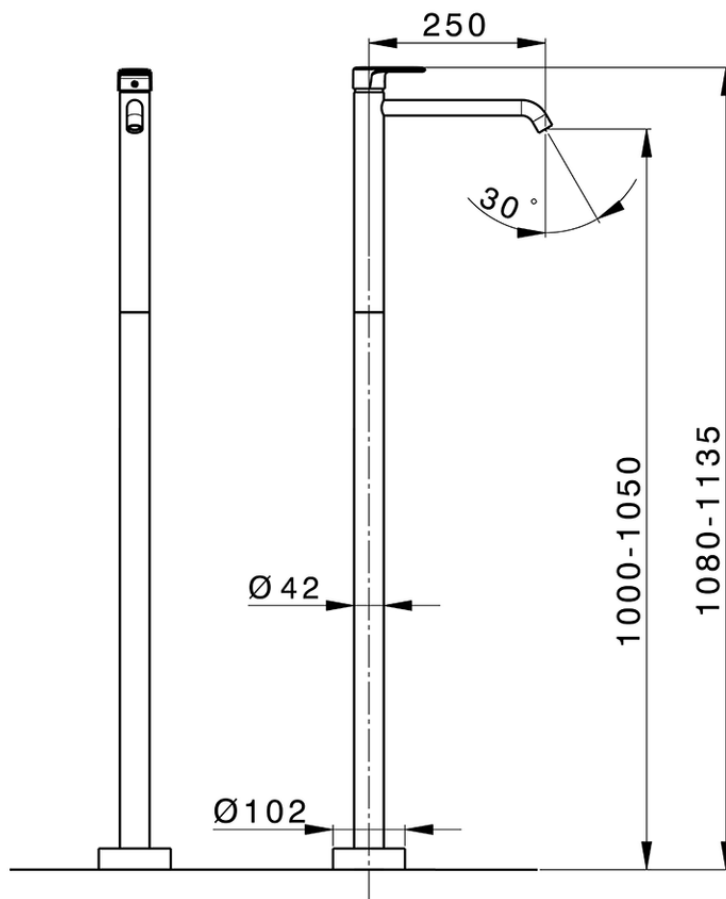

Parte externa monomando de suelo LINEAVIVA_LV014510

LV014510

<https://es.cisal.it/parte-externa-monomando-de-suelo-lineaviva-lv014510>

ZA004510

<https://es.cisal.it/parte-empotrada-monomando-free-standing-empotrado-za004510>