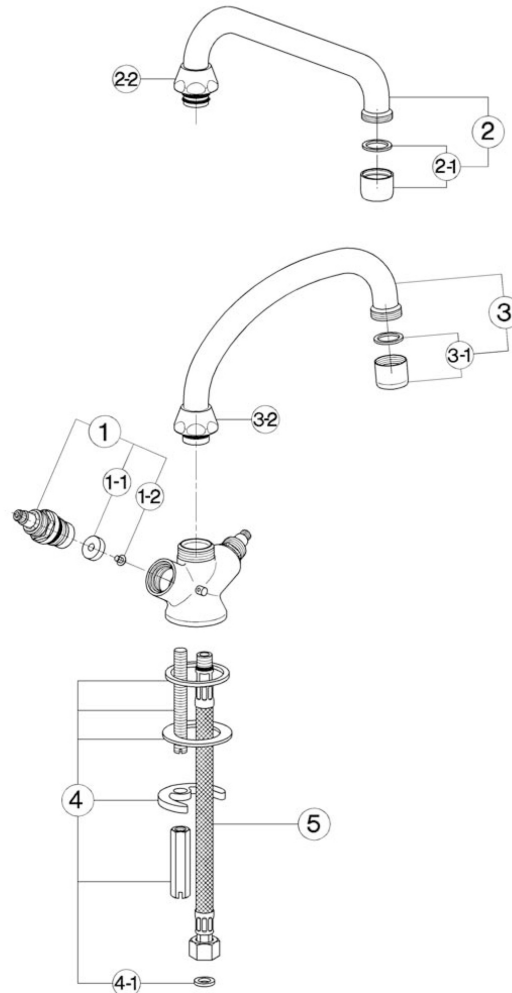

## Fregadero TR\_TR000760

MODELO **TR000760**

Fregadero, caño giratorio, sin manetas, latiguillos  
acero G.3/8"

ACABADOS DISPONIBLES

CARACTERÍSTICAS

### TR 00053 (TR 00076)

- Monoforo lavello
- Single hole sink mixer
- Spültisch-Einlochbatterie
- Mélangeur monotrou évier

bar	PORTATA BOCCA DI EROGAZIONE * SPOUT FLOW RATE DURCHFLOSS WANNENEINLAUF DEBIT BEC DÉVERSEUR l/min.
0.5	10
1	13.5
2	19
3	23
4	26.5
5	30

\* con rompigetto  
with antispash  
mit Strahlregler  
avec brise-jet

NR.	DESCRIZIONE DESCRIPTION BESCHREIBUNG DESCRIPTION	N. CODICE CODE NO. WERKSNR. NR. CODE	NR.	DESCRIZIONE DESCRIPTION BESCHREIBUNG DESCRIPTION	N. CODICE CODE NO. WERKSNR. NR. CODE	NR.	DESCRIZIONE DESCRIPTION BESCHREIBUNG DESCRIPTION	N. CODICE CODE NO. WERKSNR. NR. CODE
1	Vitone 1/2" "TR" Headvalve 1/2" "TR" Oberteil 1/2" "TR" Tête 1/2" "TR"	ZZ 92869 0	3	Canna alta Ø18 interasse 200 Swinging spout 200 Ø18 Auslauf-Rohr-U-200 Ø18 Bec orientable 200 Ø18	ZZ 92739 0			
1-1	Guarnizione NBR 90 SH. 16,9x5,5x5 Gasket NBR 90 SH. 16,9x5,5x5 Dichtung NBR 90 SH. 16,9x5,5x5 Joint NBR 90 SH. 16,9x5,5x5	ZZ 92699 0	3-1	Rompigetto M.22x1 Antispash M.22x1 Strahlregler M.22x1 Brise-jet M.22x1	ZZ 92771 0			
1-2	Vite M.4x4,5 tb. Ø8 l.c.r. Screw M.4x4,5 Schraube M.4x4,5 Vis M.4x4,5	ZZ 92625 0	3-2	Calotta 3/4" es.29 Ø19,5 Nut 3/4" Ø19,5 Mutter 3/4" Ø19,5 Ecrrou 3/4" Ø19,5	ZZ 92615 0			
2	Canna a U Ø18 interasse 185 Swinging spout 185 Ø18 Auslauf-Rohr-U-185 Ø18 Bec orientable 185 Ø18	ZZ 92736 0	4	Set installazione monoforo Installation set single hole Befestigungsset Set installation	ZZ 92828 0			
2-1	Rompigetto M.22x1 Antispash M.22x1 Strahlregler M.22x1 Brise-jet M.22x1	ZZ 92771 0	4-1	Guarnizione fibra 3/8" Gasket rubber 3/8" Fiberdichtung 3/8" Joint en fibre 3/8"	ZZ 92696 0			
2-2	Calotta 3/4" es.29 Ø19,5 Nut 3/4" Ø19,5 Mutter 3/4" Ø19,5 Ecrrou 3/4" Ø19,5	ZZ 92615 0	5	Flessibile M.11x1 3/8" F.L.365 Flex M.11x1 3/8" L.365 Anschlusschlauch M.11x1 3/8" L.365 Flex M.11x1 3/8" L.365	ZZ 92842 0			