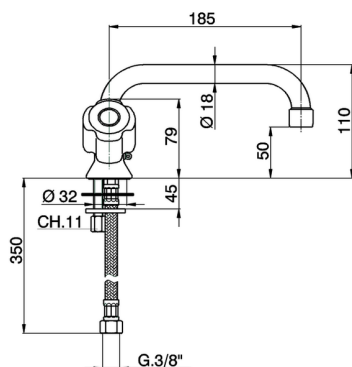

## Fregadero TR\_TR000760

MODELO **TR000760**

Fregadero, caño giratorio, sin manetas, latiguillos  
acero G.3/8"

ACABADOS DISPONIBLES

CARACTERÍSTICAS

### TR 00053 (TR 00076)

- Monoforo lavello
- Single hole sink mixer
- Spültisch-Einlochbatterie
- Mélangeur monotrou évier

bar	PORTATA BOCCA DI EROGAZIONE * SPOUT FLOW RATE DURCHFLOSS WANNENEINLAUF DEBIT BEC DÉVERSEUR l/min.
0.5	10
1	13.5
2	19
3	23
4	26.5
5	30

\* con rompigetto  
with antispash  
mit Strahlregler  
avec brise-jet

NR.	DESCRIZIONE DESCRIPTION BESCHREIBUNG DESCRIPTION	N. CODICE CODE NO. WERKSNR. NR. CODE	NR.	DESCRIZIONE DESCRIPTION BESCHREIBUNG DESCRIPTION	N. CODICE CODE NO. WERKSNR. NR. CODE	NR.	DESCRIZIONE DESCRIPTION BESCHREIBUNG DESCRIPTION	N. CODICE CODE NO. WERKSNR. NR. CODE
1	Vitone 1/2" "TR" Headvalve 1/2" "TR" Oberteil 1/2" "TR" Tête 1/2" "TR"	ZZ 92869 0	3	Canna alta Ø18 interasse 200 Swinging spout 200 Ø18 Auslauf-Rohr-U-200 Ø18 Bec orientable 200 Ø18	ZZ 92739 0			
1-1	Guarnizione NBR 90 SH. 16,9x5,5x5 Gasket NBR 90 SH. 16,9x5,5x5 Dichtung NBR 90 SH. 16,9x5,5x5 Joint NBR 90 SH. 16,9x5,5x5	ZZ 92699 0	3-1	Rompigetto M.22x1 Antispash M.22x1 Strahlregler M.22x1 Brise-jet M.22x1	ZZ 92771 0			
1-2	Vite M.4x4,5 tb. Ø8 l.c.r. Screw M.4x4,5 Schraube M.4x4,5 Vis M.4x4,5	ZZ 92625 0	3-2	Calotta 3/4" es.29 Ø19,5 Nut 3/4" Ø19,5 Mutter 3/4" Ø19,5 Ecrrou 3/4" Ø19,5	ZZ 92615 0			
2	Canna a U Ø18 interasse 185 Swinging spout 185 Ø18 Auslauf-Rohr-U-185 Ø18 Bec orientable 185 Ø18	ZZ 92736 0	4	Set installazione monoforo Installation set single hole Befestigungsset Set installation	ZZ 92828 0			
2-1	Rompigetto M.22x1 Antispash M.22x1 Strahlregler M.22x1 Brise-jet M.22x1	ZZ 92771 0	4-1	Guarnizione fibra 3/8" Gasket rubber 3/8" Fiberdichtung 3/8" Joint en fibre 3/8"	ZZ 92696 0			
2-2	Calotta 3/4" es.29 Ø19,5 Nut 3/4" Ø19,5 Mutter 3/4" Ø19,5 Ecrrou 3/4" Ø19,5	ZZ 92615 0	5	Flessibile M.11x1 3/8" F.L.365 Flex M.11x1 3/8" L.365 Anschlusschlauch M.11x1 3/8" L.365 Flex M.11x1 3/8" L.365	ZZ 92842 0			