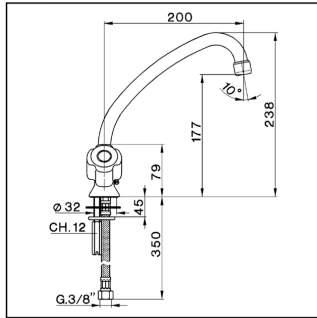

## Fregadero TR\_TR000760

MODELO **TR000760**

Fregadero, caño giratorio, sin manetas, latiguillos  
acero G.3/8"

ACABADOS DISPONIBLES

CARACTERÍSTICAS

### TR 00053 (TR 00076)

- Monoforo lavello
- Single hole sink mixer
- Spültisch-Einlochbatterie
- Mélangeur monotrou évier

bar	PORTATA BOCCA DI EROGAZIONE * SPOUT FLOW RATE DURCHFLOSS WANNENEINLAUF DEBIT BEC DÉVERSEUR l/min.
0.5	10
1	13.5
2	19
3	23
4	26.5
5	30

\* con rompigetto  
with antispash  
mit Strahlregler  
avec brise-jet

NR.	DESCRIZIONE DESCRIPTION BESCHREIBUNG DESCRIPTION	N. CODICE CODE NO. WERKSNR. NR. CODE	NR.	DESCRIZIONE DESCRIPTION BESCHREIBUNG DESCRIPTION	N. CODICE CODE NO. WERKSNR. NR. CODE	NR.	DESCRIZIONE DESCRIPTION BESCHREIBUNG DESCRIPTION	N. CODICE CODE NO. WERKSNR. NR. CODE
1	Vitone 1/2" "TR" Headvalve 1/2" "TR" Oberteil 1/2" "TR" Tête 1/2" "TR"	ZZ 92869 0	3	Canna alta Ø18 interasse 200 Swinging spout 200 Ø18 Auslauf-Rohr-U-200 Ø18 Bec orientable 200 Ø18	ZZ 92739 0			
1-1	Guarnizione NBR 90 SH. 16,9x5,5x5 Gasket NBR 90 SH. 16,9x5,5x5 Dichtung NBR 90 SH. 16,9x5,5x5 Joint NBR 90 SH. 16,9x5,5x5	ZZ 92699 0	3-1	Rompigetto M.22x1 Antispash M.22x1 Strahlregler M.22x1 Brise-jet M.22x1	ZZ 92771 0			
1-2	Vite M.4x4,5 tb. Ø8 l.c.r. Screw M.4x4,5 Schraube M.4x4,5 Vis M.4x4,5	ZZ 92625 0	3-2	Calotta 3/4" es.29 Ø19,5 Nut 3/4" Ø19,5 Mutter 3/4" Ø19,5 Ecrrou 3/4" Ø19,5	ZZ 92615 0			
2	Canna a U Ø18 interasse 185 Swinging spout 185 Ø18 Auslauf-Rohr-U-185 Ø18 Bec orientable 185 Ø18	ZZ 92736 0	4	Set installazione monoforo Installation set single hole Befestigungsset Set installation	ZZ 92828 0			
2-1	Rompigetto M.22x1 Antispash M.22x1 Strahlregler M.22x1 Brise-jet M.22x1	ZZ 92771 0	4-1	Guarnizione fibra 3/8" Gasket rubber 3/8" Fiberdichtung 3/8" Joint en fibre 3/8"	ZZ 92696 0			
2-2	Calotta 3/4" es.29 Ø19,5 Nut 3/4" Ø19,5 Mutter 3/4" Ø19,5 Ecrrou 3/4" Ø19,5	ZZ 92615 0	5	Flessibile M.11x1 3/8" F.L.365 Flex M.11x1 3/8" L.365 Anschlusschlauch M.11x1 3/8" L.365 Flex M.11x1 3/8" L.365	ZZ 92842 0			