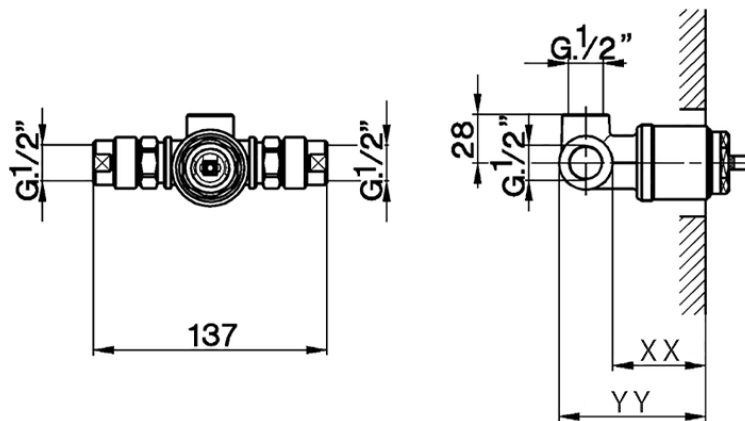

**Parte externa monomando ducha empotrada CHERIE\_CH003000**

CH003000

<https://es.cisal.it/parte-externa-monomando-ducha-empotrada-cherie-ch003000>

Piastra/Plate/Plaque/Platte/Placa

2-3mm: XX 22-56 YY 52-86

10mm: XX 15-45 YY 45-75

ZA004310

<https://es.cisal.it/parte-empotrada-monomando-ducha-empotrado-za004310>

2026-05-25