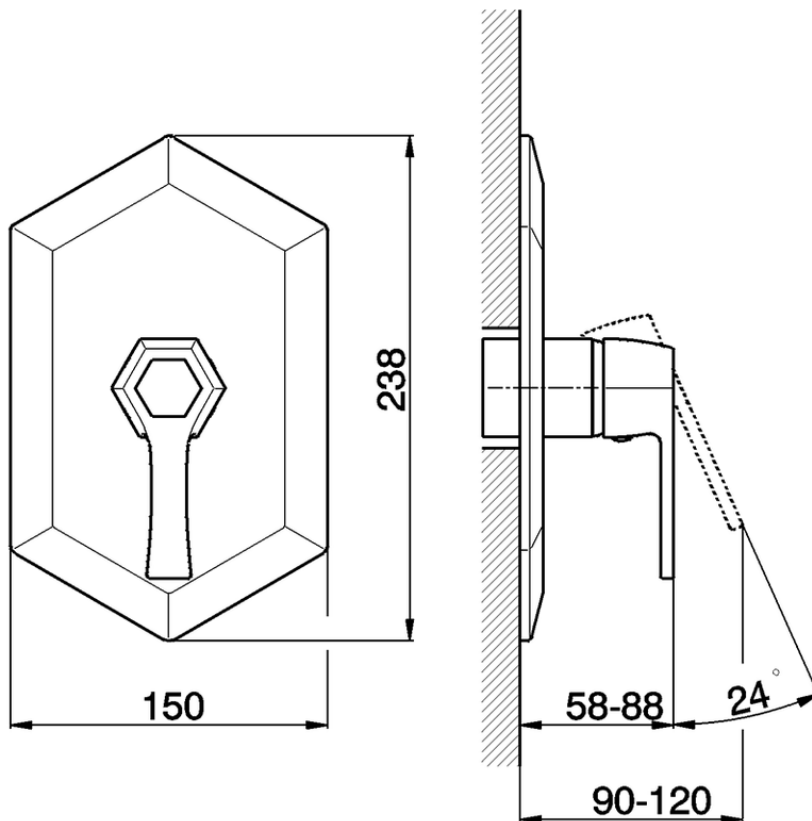

**Parte externa monomando ducha empotrada CHERIE\_CH003000**

CH003000

<https://es.cisal.it/parte-externa-monomando-ducha-empotrada-cherie-ch003000>

Piastra/Plate/Plaque/Platte/Placa

2-3mm: XX 22-56 YY 52-86

10mm: XX 15-45 YY 45-75

ZA004310

<https://es.cisal.it/parte-empotrada-monomando-ducha-empotrado-za004310>

2026-05-25