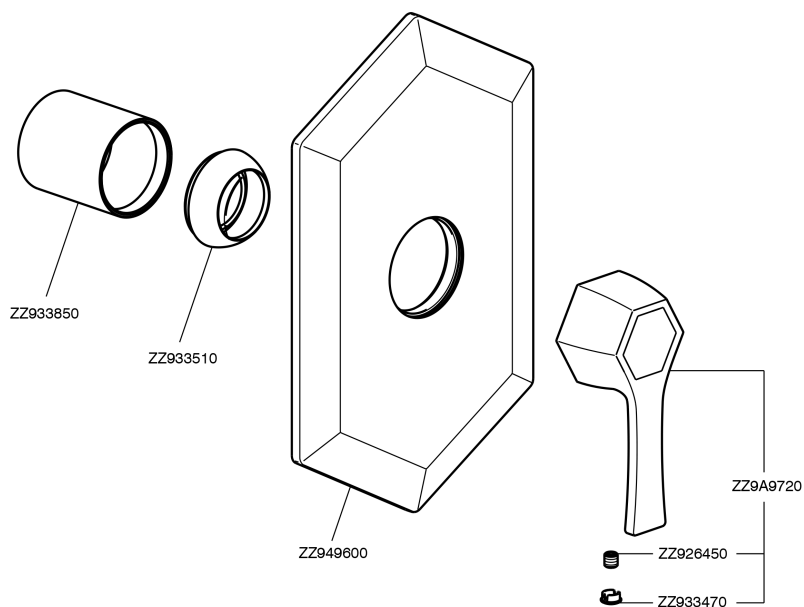

Parte externa monomando ducha empotrada CHERIE_CH003000

MODELO **CH003000**

Parte externa monomando ducha empotrada, sin parte empotrada, para art. ZA004310

ACABADOS DISPONIBLES

- 
6T 6T Cromo/Negro Mate
- 
7C 7C Oro/Negro Mate
- 
7D 7D Niquel Brillo/Negro Mate
- 
7E 7E Oro Rosa/Negro Mate

CARACTERÍSTICAS

Instalación	Empotrado
Empotrado 1	ZA004310

Parte externa monomando ducha empotrada CHERIE_CH003000

CH003000

<https://es.cisal.it/parte-externa-monomando-ducha-empotrada-cherie-ch003000>

Parte empotrada monomando ducha EMPOTRADO_ZA004310

MODELO **ZA004310**

Parte empotrada monomando ducha, con silenciadores, sin parte externa

ACABADOS DISPONIBLES

04 04 Sin acabado

CARACTERÍSTICAS

Recambio Cartucho **ZZ93196000**

Empotrado **1**

Cartucho Monomando 38 mm

Piastra/Plate/Plaque/Platte/Placa

2-3mm: XX 22-56 YY 52-86

10mm: XX 15-45 YY 45-75

2026-05-25