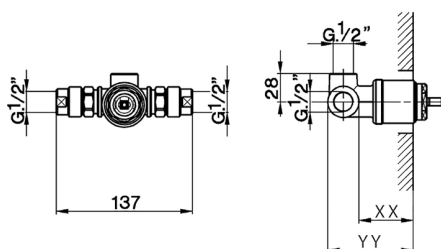

CARACTERÍSTICAS

Instalación	Empotrado
Empotrado 1	ZA004310

Parte externa monomando ducha empotrada CHERIE_CH003000

CH003000

<https://es.cisal.it/parte-externa-monomando-ducha-empotrada-cherie-ch003000>

Parte empotrada monomando ducha EMPOTRADO_ZA004310

MODELO **ZA004310**

Parte empotrada monomando ducha, con silenciadores, sin parte externa

ACABADOS DISPONIBLES

04 04 Sin acabado

CARACTERÍSTICAS

Recambio Cartucho **ZZ93196000**

Empotrado **1**

Cartucho Monomando 38 mm

Piastra/Plate/Plaque/Platte/Placa

2-3mm: XX 22-56 YY 52-86

10mm: XX 15-45 YY 45-75

2026-05-25