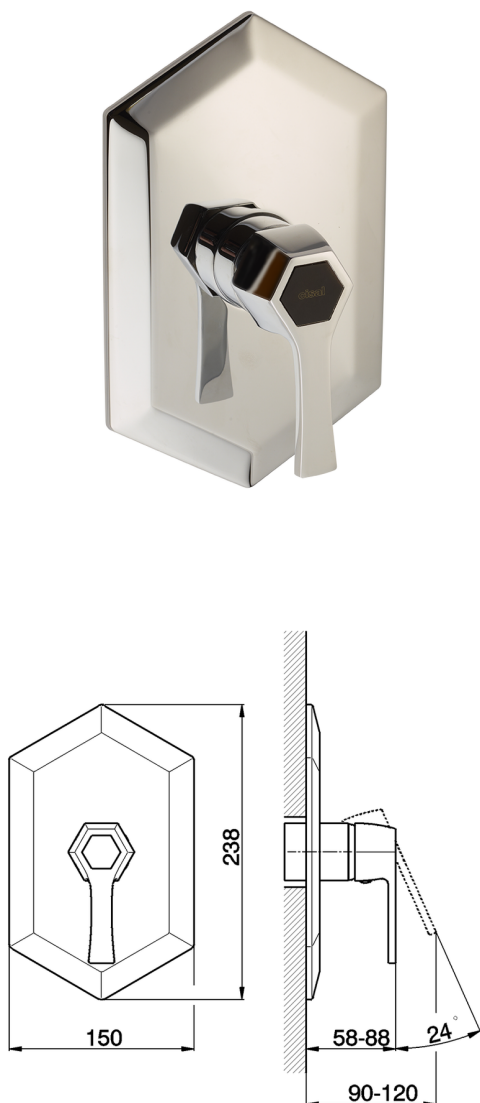

Parte externa monomando ducha empotrada CHERIE_CH003000

MODELO **CH003000**

Parte externa monomando ducha empotrada, sin parte empotrada, para art. ZA004310

ACABADOS DISPONIBLES

- 
6T 6T Cromo/Negro Mate
- 
7C 7C Oro/Negro Mate
- 
7D 7D Niquel Brillo/Negro Mate
- 
7E 7E Oro Rosa/Negro Mate

CARACTERÍSTICAS

Instalación	Empotrado
Empotrado 1	ZA004310

Parte externa monomando ducha empotrada CHERIE_CH003000

CH003000

<https://es.cisal.it/parte-externa-monomando-ducha-empotrada-cherie-ch003000>

Parte empotrada monomando ducha EMPOTRADO_ZA004310

MODELO **ZA004310**

Parte empotrada monomando ducha, con silenciadores, sin parte externa

ACABADOS DISPONIBLES

04 04 Sin acabado

CARACTERÍSTICAS

Recambio Cartucho **ZZ93196000**

Empotrado **1**

Cartucho Monomando 38 mm

Piastra/Plate/Plaque/Platte/Placa

2-3mm: XX 22-56 YY 52-86

10mm: XX 15-45 YY 45-75

2026-05-25