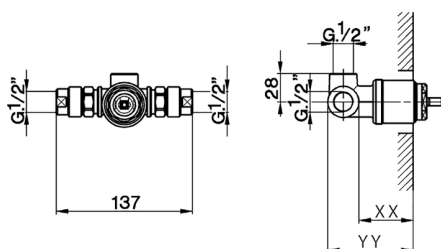

CARACTERÍSTICAS

Instalación	Empotrado
Empotrado 1	ZA004310

Parte externa monomando ducha empotrada CHERIE_CH003000

CH003000

<https://es.cisal.it/parte-externa-monomando-ducha-empotrada-cherie-ch003000>

Parte empotrada monomando ducha EMPOTRADO_ZA004310

MODELO **ZA004310**

Parte empotrada monomando ducha, con silenciadores, sin parte externa

ACABADOS DISPONIBLES

04 04 Sin acabado

CARACTERÍSTICAS

Recambio Cartucho **ZZ93196000**

Empotrado **1**

Cartucho Monomando 38 mm

Piastra/Plate/Plaque/Platte/Placa

2-3mm: XX 22-56 YY 52-86

10mm: XX 15-45 YY 45-75

2026-03-20