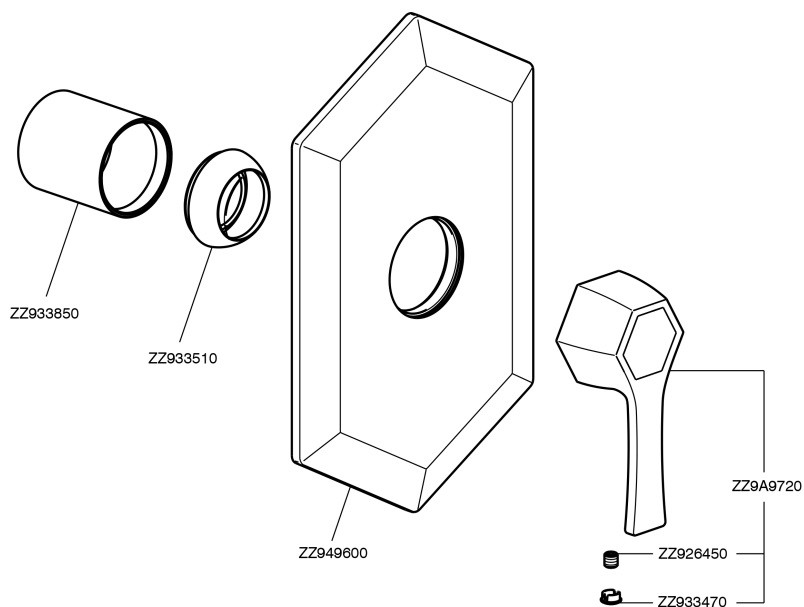

Parte externa monomando ducha empotrada CHERIE_CH003000

MODELO **CH003000**

Parte externa monomando ducha empotrada, sin parte empotrada, para art. ZA004310

ACABADOS DISPONIBLES

- 
6T 6T Cromo/Negro Mate
- 
7C 7C Oro/Negro Mate
- 
7D 7D Niquel Brillo/Negro Mate
- 
7E 7E Oro Rosa/Negro Mate

CARACTERÍSTICAS

Instalación	Empotrado
Empotrado 1	ZA004310

Parte externa monomando ducha empotrada CHERIE_CH003000

CH003000

<https://es.cisal.it/parte-externa-monomando-ducha-empotrada-cherie-ch003000>

Parte empotrada monomando ducha EMPOTRADO_ZA004310

MODELO **ZA004310**

Parte empotrada monomando ducha, con silenciadores, sin parte externa

ACABADOS DISPONIBLES

04 04 Sin acabado

CARACTERÍSTICAS

Recambio Cartucho **ZZ93196000**

Empotrado **1**

Cartucho Monomando 38 mm

Piastra/Plate/Plaque/Platte/Placa

2-3mm: XX 22-56 YY 52-86

10mm: XX 15-45 YY 45-75

2026-03-20