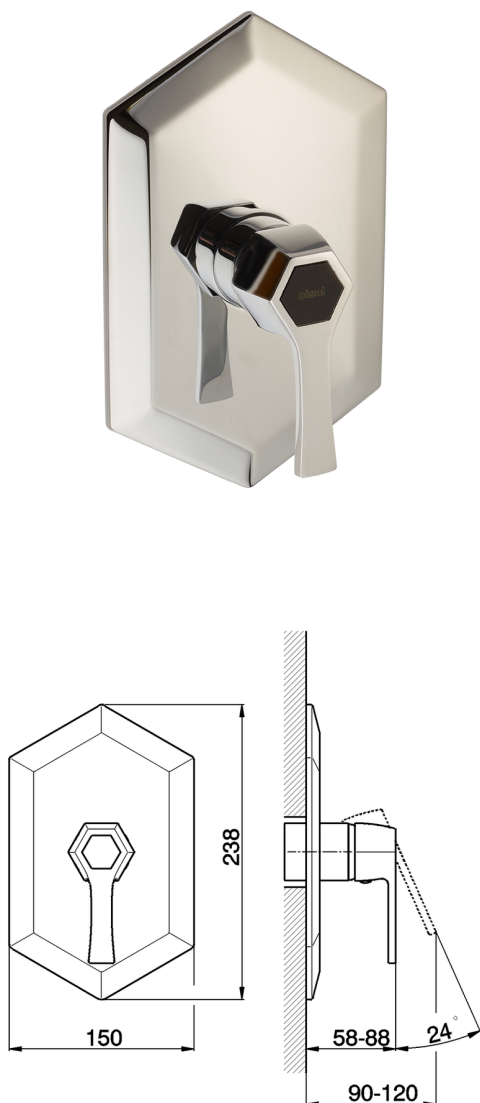

Parte externa monomando ducha empotrada CHERIE_CH003000

MODELO **CH003000**

Parte externa monomando ducha empotrada, sin parte empotrada, para art. ZA004310

ACABADOS DISPONIBLES

- 
6T 6T Cromo/Negro Mate
- 
7C 7C Oro/Negro Mate
- 
7D 7D Niquel Brillo/Negro Mate
- 
7E 7E Oro Rosa/Negro Mate

CARACTERÍSTICAS

Instalación	Empotrado
Empotrado 1	ZA004310

Parte externa monomando ducha empotrada CHERIE_CH003000

CH003000

<https://es.cisal.it/parte-externa-monomando-ducha-empotrada-cherie-ch003000>

Parte empotrada monomando ducha EMPOTRADO_ZA004310

MODELO **ZA004310**

Parte empotrada monomando ducha, con silenciadores, sin parte externa

ACABADOS DISPONIBLES

04 04 Sin acabado

CARACTERÍSTICAS

Recambio Cartucho **ZZ93196000**

Empotrado **1**

Cartucho Monomando 38 mm

Piastra/Plate/Plaque/Platte/Placa

2-3mm: XX 22-56 YY 52-86

10mm: XX 15-45 YY 45-75

2026-03-20