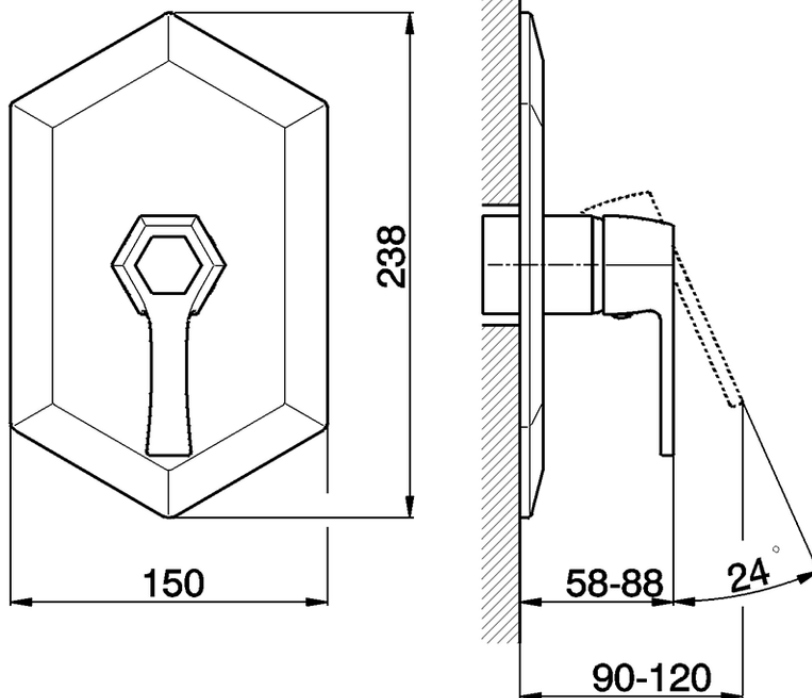

Parte externa monomando ducha empotrada CHERIE_CH003000

CH003000

<https://es.cisal.it/parte-externa-monomando-ducha-empotrada-cherie-ch003000>

Piastra/Plate/Plaque/Platte/Placa

2-3mm: XX 22-56 YY 52-86

10mm: XX 15-45 YY 45-75

ZA004310

<https://es.cisal.it/parte-empotrada-monomando-ducha-empotrado-za004310>

2026-05-25