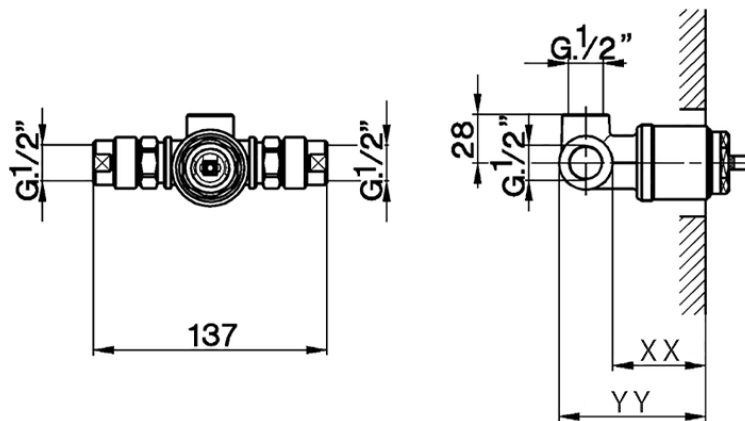

Parte externa monomando ducha empotrada CHERIE_CH003000

CH003000

<https://es.cisal.it/parte-externa-monomando-ducha-empotrada-cherie-ch003000>

Piastra/Plate/Plaque/Platte/Placa

2-3mm: XX 22-56 YY 52-86

10mm: XX 15-45 YY 45-75

ZA004310

<https://es.cisal.it/parte-empotrada-monomando-ducha-empotrado-za004310>

2026-05-25