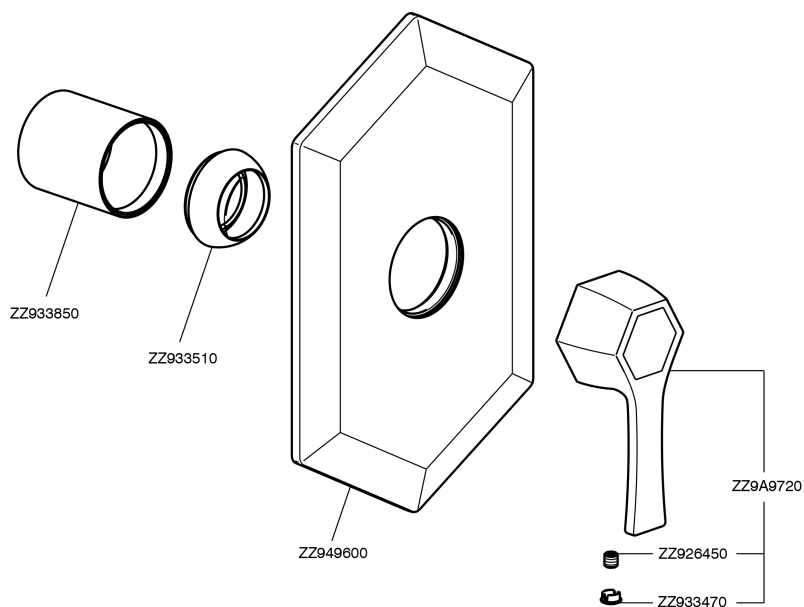

## Parte externa monomando ducha empotrada CHERIE\_CH003000

CH003000

<https://es.cisal.it/parte-externa-monomando-ducha-empotrada-cherie-ch003000>

## Parte empotrada monomando ducha EMPOTRADO\_ZA004310

ZA004310

<https://es.cisal.it/parte-empotrada-monomando-ducha-empotrado-za004310>

2026-05-25