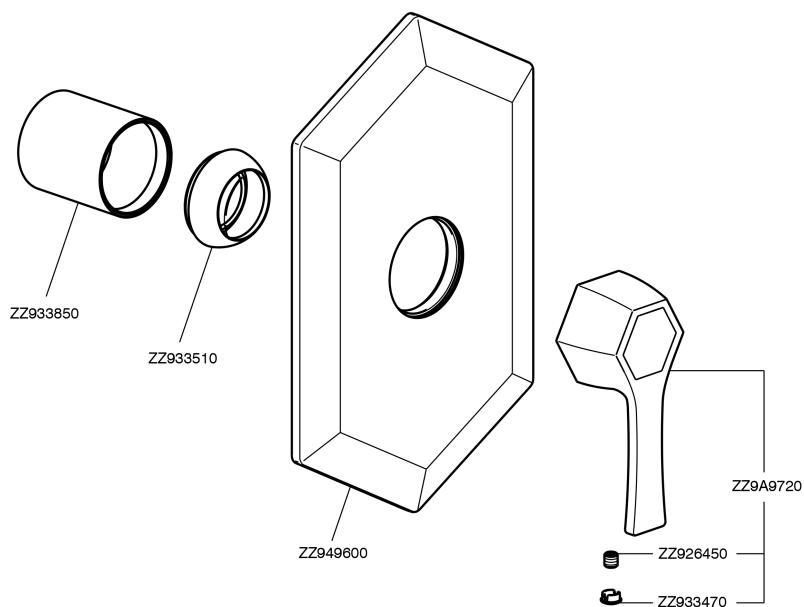

## Parte externa monomando ducha empotrada CHERIE\_CH003000

CH003000

<https://es.cisal.it/parte-externa-monomando-ducha-empotrada-cherie-ch003000>

## Parte empotrada monomando ducha EMPOTRADO\_ZA004310

ZA004310

<https://es.cisal.it/parte-empotrada-monomando-ducha-empotrado-za004310>

2026-03-20