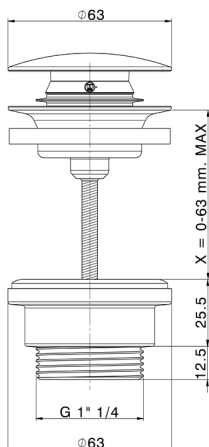

Válvula desagüe click-clack 1" 1/4 para lavabo XION_ZA001800

MODELO **ZA001800**

Válvula desagüe click-clack 1" 1/4 para lavabo, para sistema de desagüe con rebosadero, sistema de desagüe sin rebosadero, para espesores Máx. de 0-63 mm, Inox AISI 304

ACABADOS DISPONIBLES

D1 D1 Inox Cepillado

CARACTERÍSTICAS

2026-06-19