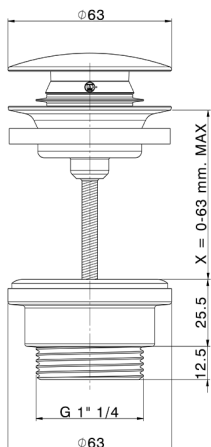

Válvula desagüe click-clack 1" 1/4 para lavabo XION_ZA001800

MODELO **ZA001800**

Válvula desagüe click-clack 1" 1/4 para lavabo, para sistema de desagüe con rebosadero, sistema de desagüe sin rebosadero, para espesores Máx. de 0-63 mm, Inox AISI 304

ACABADOS DISPONIBLES

D1 D1 Inox Cepillado

CARACTERÍSTICAS

2026-05-03