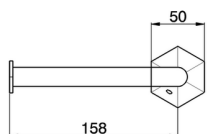

Porta rollo CHERIE_CE090400

MODELO **CE090400**

Porta rollo

ACABADOS DISPONIBLES

-  **21** 21 Cromo
-  **24** 24 Oro
-  **2B** 2B Niquel Brillo
-  **2P** 2P Oro Rosa

CARACTERÍSTICAS

Porta rollo CHERIE_CE090400

cisal

CE 09010 0 (CE 09010 2 - CE 09040 0 - CE 09071 0)

NR	DESCRIZIONE DESCRIPTION DESCRIPTION BESCREIBUNG DESCRIPCIÓN	N.CODICE NR.CODE CODE NO. WERSKNR. N.CÓDIGO	NR	DESCRIZIONE DESCRIPTION DESCRIPTION BESCREIBUNG DESCRIPCIÓN	N.CODICE NR.CODE CODE NO. WERSKNR. N.CÓDIGO	NR	DESCRIZIONE DESCRIPTION DESCRIPTION BESCREIBUNG DESCRIPCIÓN	N.CODICE NR.CODE CODE NO. WERSKNR. N.CÓDIGO
	Set di fissaggio saliscendi Set installation pour barre de douche							
1	Installation set for sliding shower Befestigungssatz fuer Brause Wandstange Juego de fijación barra deslizando	ZZ949740						
	Grano punta coppa inox M.5x6 Vis speciale inox M.5x6							
1-1	Screw-stainless steel M.5x6 Madenschraube M.5x6 Clavija con punta copa acero inoxidable M.5x6	ZZ940630						