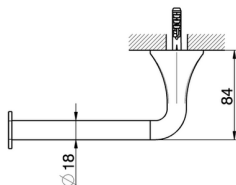

Porta rollo CHERIE_CE090400

MODELO **CE090400**

Porta rollo

ACABADOS DISPONIBLES

-  **21** 21 Cromo
-  **24** 24 Oro
-  **2B** 2B Niquel Brillo
-  **2P** 2P Oro Rosa

CARACTERÍSTICAS

Porta rollo CHERIE_CE090400

cisal

CE 09010 0 (CE 09010 2 - CE 09040 0 - CE 09071 0)

NR	DESCRIZIONE DESCRIPTION DESCRIPTION BESCREIBUNG DESCRIPCIÓN	N.CODICE NR.CODE CODE NO. WERSKNR. N.CÓDIGO	NR	DESCRIZIONE DESCRIPTION DESCRIPTION BESCREIBUNG DESCRIPCIÓN	N.CODICE NR.CODE CODE NO. WERSKNR. N.CÓDIGO	NR	DESCRIZIONE DESCRIPTION DESCRIPTION BESCREIBUNG DESCRIPCIÓN	N.CODICE NR.CODE CODE NO. WERSKNR. N.CÓDIGO
	Set di fissaggio saliscendi Set installation pour barre de douche							
1	Installation set for sliding shower Befestigungssatz fuer Brause Wandstange Juego de fijación barra deslizando	ZZ949740						
	Grano punta coppa inox M.5x6 Vis speciale inox M.5x6							
1-1	Screw-stainless steel M.5x6 Madenschraube M.5x6 Clavija con punta copa acero inoxidable M.5x6	ZZ940630						