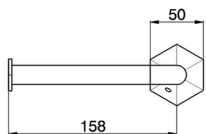

Porta rollo CHERIE_CE090400

MODELO **CE090400**

Porta rollo

ACABADOS DISPONIBLES

-  **21** 21 Cromo
-  **24** 24 Oro
-  **2B** 2B Niquel Brillo
-  **2P** 2P Oro Rosa

CARACTERÍSTICAS

Porta rollo CHERIE_CE090400

cisal

CE 09010 0 (CE 09010 2 - CE 09040 0 - CE 09071 0)

NR	DESCRIZIONE DESCRIPTION DESCRIPTION BESCREIBUNG DESCRIPCIÓN	N.CODICE NR.CODE CODE NO. WERSKNR. N.CÓDIGO	NR	DESCRIZIONE DESCRIPTION DESCRIPTION BESCREIBUNG DESCRIPCIÓN	N.CODICE NR.CODE CODE NO. WERSKNR. N.CÓDIGO	NR	DESCRIZIONE DESCRIPTION DESCRIPTION BESCREIBUNG DESCRIPCIÓN	N.CODICE NR.CODE CODE NO. WERSKNR. N.CÓDIGO
	Set di fissaggio saliscendi Set installation pour barre de douche							
1	Installation set for sliding shower Befestigungssatz fuer Brause Wandstange Juego de fijación barra deslizando	ZZ949740						
	Grano punta coppa inox M.5x6 Vis speciale inox M.5x6							
1-1	Screw-stainless steel M.5x6 Madenschraube M.5x6 Clavija con punta copa acero inoxidable M.5x6	ZZ940630						