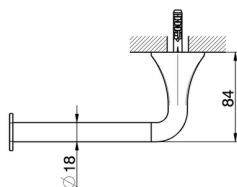

Porta rollo CHERIE_CE090400

MODELO **CE090400**

Porta rollo

ACABADOS DISPONIBLES

-  **21** 21 Cromo
-  **24** 24 Oro
-  **2B** 2B Niquel Brillo
-  **2P** 2P Oro Rosa

CARACTERÍSTICAS

Porta rollo CHERIE_CE090400

cisal

CE 09010 0 (CE 09010 2 - CE 09040 0 - CE 09071 0)

NR	DESCRIZIONE DESCRIPTION DESCRIPTION BESCREIBUNG DESCRIPCIÓN	N.CODICE NR.CODE CODE NO. WERSKNR. N.CÓDIGO	NR	DESCRIZIONE DESCRIPTION DESCRIPTION BESCREIBUNG DESCRIPCIÓN	N.CODICE NR.CODE CODE NO. WERSKNR. N.CÓDIGO	NR	DESCRIZIONE DESCRIPTION DESCRIPTION BESCREIBUNG DESCRIPCIÓN	N.CODICE NR.CODE CODE NO. WERSKNR. N.CÓDIGO
	Set di fissaggio saliscendi Set installation pour barre de douche							
1	Installation set for sliding shower Befestigungssatz fuer Brause Wandstange Juego de fijación barra deslizando	ZZ949740						
	Grano punta coppa inox M.5x6 Vis speciale inox M.5x6							
1-1	Screw-stainless steel M.5x6 Madenschraube M.5x6 Clavija con punta copa acero inoxidable M.5x6	ZZ940630						