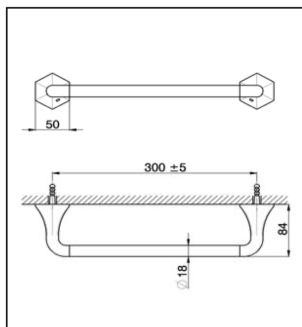

Porta rollo CHERIE_CE090400

MODELO **CE090400**

Porta rollo

ACABADOS DISPONIBLES

-  **21** 21 Cromo
-  **24** 24 Oro
-  **2B** 2B Niquel Brillo
-  **2P** 2P Oro Rosa

CARACTERÍSTICAS

Porta rollo CHERIE_CE090400

cisal

CE 09010 0 (CE 09010 2 - CE 09040 0 - CE 09071 0)

NR	DESCRIZIONE DESCRIPTION DESCRIPTION BESCREIBUNG DESCRIPCIÓN	N.CODICE NR.CODE CODE NO. WERSKNR. N.CÓDIGO	NR	DESCRIZIONE DESCRIPTION DESCRIPTION BESCREIBUNG DESCRIPCIÓN	N.CODICE NR.CODE CODE NO. WERSKNR. N.CÓDIGO	NR	DESCRIZIONE DESCRIPTION DESCRIPTION BESCREIBUNG DESCRIPCIÓN	N.CODICE NR.CODE CODE NO. WERSKNR. N.CÓDIGO
	Set di fissaggio saliscendi Set installation pour barre de douche							
1	Installation set for sliding shower Befestigungssatz fuer Brause Wandstange Juego de fijación barra deslizando	ZZ949740						
	Grano punta coppa inox M.5x6 Vis speciale inox M.5x6							
1-1	Screw-stainless steel M.5x6 Madenschraube M.5x6 Clavija con punta copa acero inoxidable M.5x6	ZZ940630						