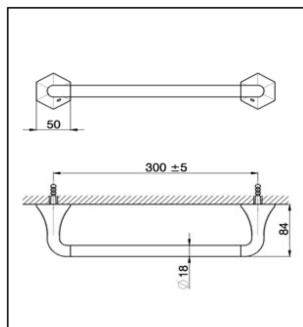

Porta rollo CHERIE_CE090400

MODELO **CE090400**

Porta rollo

ACABADOS DISPONIBLES

-  **21** 21 Cromo
-  **24** 24 Oro
-  **2B** 2B Niquel Brillo
-  **2P** 2P Oro Rosa

CARACTERÍSTICAS

Porta rollo CHERIE_CE090400

cisal

CE 09010 0 (CE 09010 2 - CE 09040 0 - CE 09071 0)

NR	DESCRIZIONE DESCRIPTION DESCRIPTION BESCREIBUNG DESCRIPCIÓN	N.CODICE NR.CODE CODE NO. WERSKNR. N.CÓDIGO	NR	DESCRIZIONE DESCRIPTION DESCRIPTION BESCREIBUNG DESCRIPCIÓN	N.CODICE NR.CODE CODE NO. WERSKNR. N.CÓDIGO	NR	DESCRIZIONE DESCRIPTION DESCRIPTION BESCREIBUNG DESCRIPCIÓN	N.CODICE NR.CODE CODE NO. WERSKNR. N.CÓDIGO
	Set di fissaggio saliscendi Set installation pour barre de douche							
1	Installation set for sliding shower Befestigungssatz fuer Brause Wandstange Juego de fijación barra deslizando	ZZ949740						
	Grano punta coppa inox M.5x6 Vis speciale inox M.5x6							
1-1	Screw-stainless steel M.5x6 Madenschraube M.5x6 Clavija con punta copa acero inoxidable M.5x6	ZZ940630						