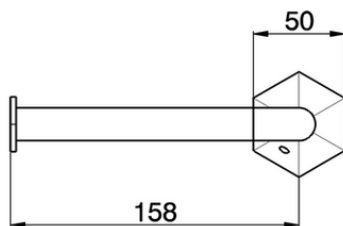

Porta rollo CHERIE_CE090400

CE090400

<https://es.cisal.it/porta-rollo-cherie-ce090400>

2026-04-29