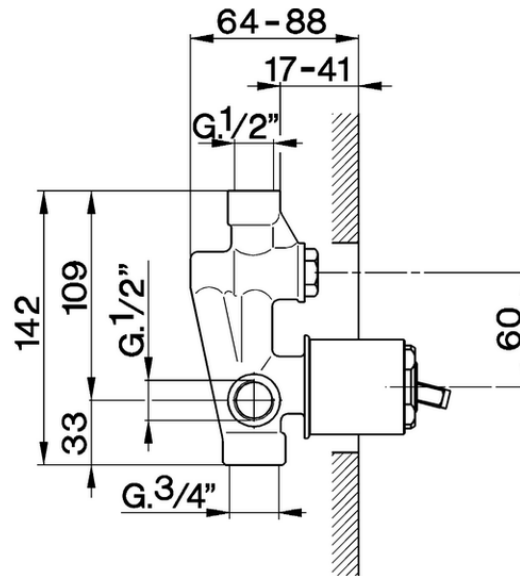

Parte empotrada monomando baño/ducha EMPOTRADO_ZA002210

ZA002210

<https://es.cisal.it/parte-empotrada-monomando-bano-ducha-empotrado-za002210>

2026-06-16