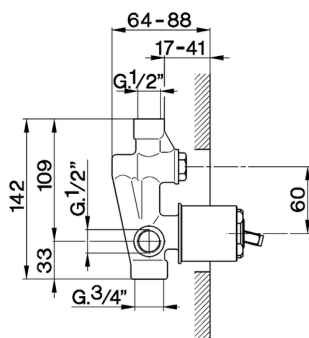

Parte empotrada monomando baño/ducha EMPOTRADO_ZA002210

MODELO **ZA002210**

Parte empotrada monomando baño/ducha, desviador
2 salidas 1/2" y 3/4", sin parte externa

ACABADOS DISPONIBLES

04 04 Sin acabado

CARACTERÍSTICAS

Recambio Cartucho **ZZ92909000**

Empotrado **1**

Cartucho Monomando 43 mm

2026-06-16