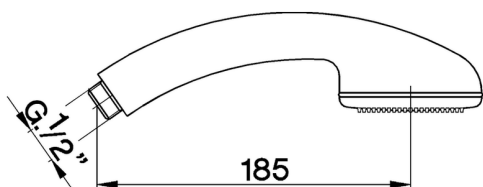

Duchita Gea SHOWER_DS014140

MODELO **DS014140**

Duchita Gea, una función

ACABADOS DISPONIBLES

CARACTERÍSTICAS

2024-12-22