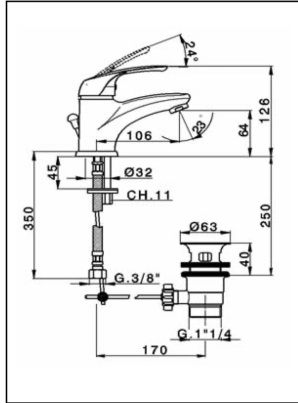

### FL 00051 2

NR.	DESCRIZIONE DESCRIPTION BESCHREIBUNG DESCRIPTION	N.CODICE CODE NO. WERSKNR. NR.CODE	NR.	DESCRIZIONE DESCRIPTION BESCHREIBUNG DESCRIPTION	N.CODICE CODE NO. WERSKNR. NR.CODE	NR.	DESCRIZIONE DESCRIPTION BESCHREIBUNG DESCRIPTION	N.CODICE CODE NO. WERSKNR. NR.CODE
1	Leva monoc.FL Lever "FL" Hebel "FL" Levier "FL"	zz940780	5-1	Cartuccia per aeratore M. 24x1 Mousseur cartridge M.24x1 Kart. f/Perlator M.24x1 Cartouche x mousseur M.24x1	ZZ926950	9	Astina scarico completa Ø4 Rod Ø4 Zugstange Ø4 Tige Ø4	ZZ940730
1-1	Grano punta coppa inox M.5x6 Screw-stainless steel M.5x6 Madenschraube M.5x6 Vis speciale inox M.5x6	zz940630	6	Scarico automatico 1" 1/4 sabbiato Pop-up waste 1"1/4 Ablaufgarnitur 1" 1/4 Vidage automat. 1"1/4	ZZ929600	9-1	Morsetto astina scarico automatico Connection for pop-up rod Gelenkstück f/Zugstange Jonction x tige vidage	ZZ933430
1-2	Piacchetta per leva Cap for lever Abdeckkappe f/Hebel Plaquette levier	zz927100	6-1	Tappo completo scarico aut. 1" 1/4 Plug for pop-up waste 1" 1/4 Stopfen f/Ablaufg. kpl 1" 1/4 Bonde - vidage 1"1/4	ZZ929250	10	Tappino portacatenella Plug for chain Stopfen f/Kettenhalter Bonde pour chaînette	ZZ927170
2	Copricartuccia senza ideogrammi Escutcheon cartridge without ideogram Abdeckkappe ohne Ideogramm Couvre-cartouche sans ideogramme Calotta bloccaggio cartuccia	zz940650	7	Piletta per scarico automatico 1" 1/4 Waste for bath drain 1" 1/4 Ablauf f/Ablaufgarnitur 1" 1/4 Crépine pour vidage 1" 1/4	ZZ929240	11	Set installazione monoc.monoforo Tubetto monoforo "SU" con O.R. Tube with O.R. "SU" Anschlussrohr mit O.R. "SU" Tube "SU" avec O.R.	ZZ928380
3	Nut for mixing valve Mutter f/kartusche Ecrou pour cartouche	ZZ940660	7-1	Guarnizione fibra 3/8" Gasket rubber 3/8" Fiberdichtung 3/8" Joint en fibre 3/8"	ZZ926960	12	Basetta per monocomando Assembling ring for single lever mixer Basis fuer Einhebelmischer Bague pour mitigeur	ZA006040
4	Cartuccia monocomando Mixing valve Kartusche Cartouche mitigeurs	ZZ940340	8	Aeratore M.24x1 IA Mousseur M.24x1 IA Perlator M.24x1 IA Mousseur M.24x1 IA	ZZ928420			