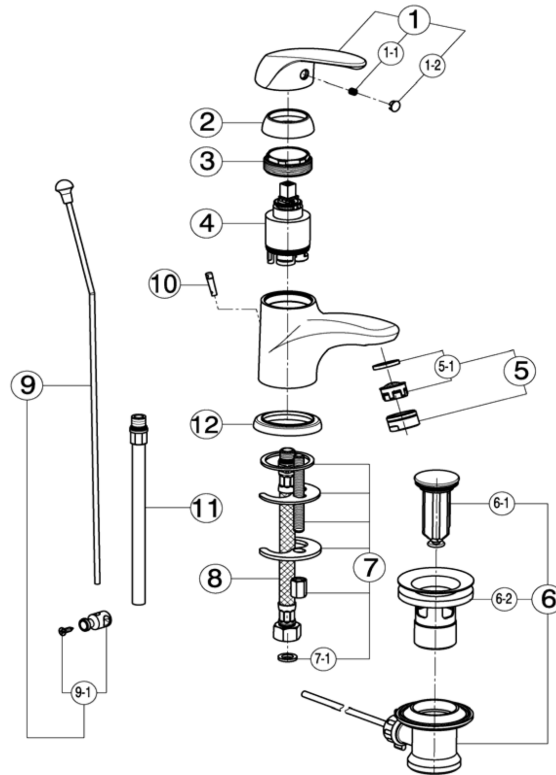

### FL 00051 2

NR.	DESCRIZIONE DESCRIPTION BESCHREIBUNG DESCRIPTION	N.CODICE CODE NO. WERSKNR. NR.CODE	NR.	DESCRIZIONE DESCRIPTION BESCHREIBUNG DESCRIPTION	N.CODICE CODE NO. WERSKNR. NR.CODE	NR.	DESCRIZIONE DESCRIPTION BESCHREIBUNG DESCRIPTION	N.CODICE CODE NO. WERSKNR. NR.CODE
1	Leva monoc.FL Lever "FL" Hebel "FL" Levier "FL"	zz940780	5-1	Cartuccia per aeratore M. 24x1 Mousseur cartridge M.24x1 Kart. f/Perlator M.24x1 Cartouche x mousseur M.24x1	ZZ926950	9	Astina scarico completa Ø4 Rod Ø4 Zugstange Ø4 Tige Ø4	ZZ940730
1-1	Grano punta coppa inox M.5x6 Screw-stainless steel M.5x6 Madenschraube M.5x6 Vis speciale inox M.5x6	zz940630	6	Scarico automatico 1" 1/4 sabbiato Pop-up waste 1"1/4 Ablaufgarnitur 1" 1/4 Vidage automat. 1"1/4	ZZ929600	9-1	Morsetto astina scarico automatico Connection for pop-up rod Gelenkstück f/Zugstange Jonction x tige vidage	ZZ933430
1-2	Piacchetta per leva Cap for lever Abdeckkappe f/Hebel Plaquette levier	zz927100	6-1	Tappo completo scarico aut. 1" 1/4 Plug for pop-up waste 1" 1/4 Stopfen f/Ablaufg. kpl 1" 1/4 Bonde - vidage 1"1/4	ZZ929250	10	Tappino portacatenella Plug for chain Stopfen f/Kettenhalter Bonde pour chaînette	ZZ927170
2	Copricartuccia senza ideogrammi Escutcheon cartridge without ideogram Abdeckkappe ohne Ideogramm Couvre-cartouche sans ideogramme Calotta bloccaggio cartuccia	zz940650	7	Piletta per scarico automatico 1" 1/4 Waste for bath drain 1" 1/4 Ablauf f/Ablaufgarnitur 1" 1/4 Crépine pour vidage 1" 1/4	ZZ929240	11	Set installazione monoc.monoforo Tubetto monoforo "SU" con O.R. Tube with O.R. "SU" Anschlussrohr mit O.R. "SU" Tube "SU" avec O.R.	ZZ928380
3	Nut for mixing valve Mutter f/kartusche Ecrou pour cartouche	ZZ940660	7-1	Guarnizione fibra 3/8" Gasket rubber 3/8" Fiberdichtung 3/8" Joint en fibre 3/8"	ZZ926960	12	Basetta per monocomando Assembling ring for single lever mixer Basis fuer Einhebelmischer Bague pour mitigeur	ZA006040
4	Cartuccia monocomando Mixing valve Kartusche Cartouche mitigeurs	ZZ940340	8	Aeratore M.24x1 IA Mousseur M.24x1 IA Perlator M.24x1 IA Mousseur M.24x1 IA	ZZ928420			