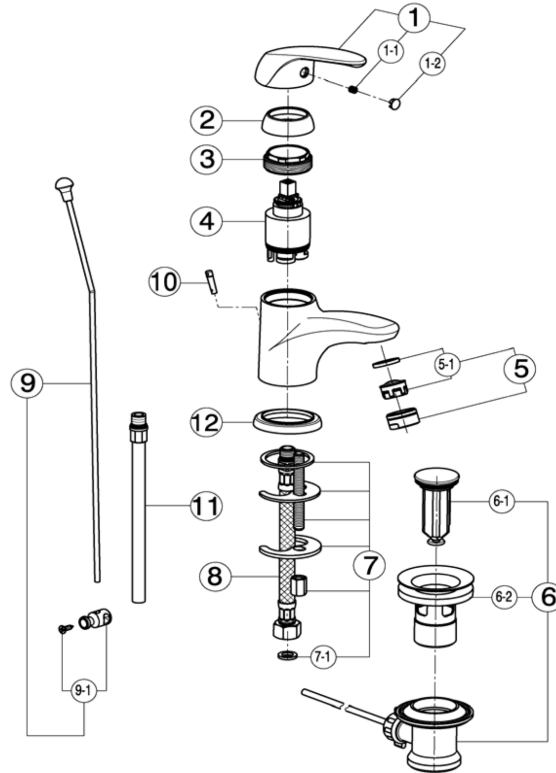

Lavabo monomando FLASH_FL000512

cisal

FL 00051 2

NR.	DESCRIZIONE DESCRIPTION BESCHREIBUNG DESCRIPTION	N.CODICE CODE NO. WERSKNR. NR.CODE	NR.	DESCRIZIONE DESCRIPTION BESCHREIBUNG DESCRIPTION	N.CODICE CODE NO. WERSKNR. NR.CODE	NR.	DESCRIZIONE DESCRIPTION BESCHREIBUNG DESCRIPTION	N.CODICE CODE NO. WERSKNR. NR.CODE
1	Leva monoc.FL Lever "FL" Hebel "FL" Levier "FL"	zz940780	5-1	Cartuccia per aeratore M. 24x1 Mousseur cartridge M.24x1 Kart. f/Perlator M.24x1 Cartouche x mousseur M.24x1	ZZ926950	9	Astina scarico completa Ø4 Rod Ø4 Zugstange Ø4 Tige Ø4	ZZ940730
1-1	Grano punta coppa inox M.5x6 Screw-stainless steel M.5x6 Madenschraube M.5x6 Vis speciale inox M.5x6	zz940630	6	Scarico automatico 1" 1/4 sabbiato Pop-up waste 1"1/4 Ablaufgarnitur 1" 1/4 Vidage automat. 1"1/4	ZZ929600	9-1	Morsetto astina scarico automatico Connection for pop-up rod Gelenkstück f/Zugstange Jonction x tige vidage	ZZ933430
1-2	Piacchetta per leva Cap for lever Abdeckkappe f/Hebel Plaquette levier	zz927100	6-1	Tappo completo scarico aut. 1" 1/4 Plug for pop-up waste 1" 1/4 Stopfen f/Ablaufg. kpl 1" 1/4 Bonde - vidage 1"1/4	ZZ929250	10	Tappino portacatenella Plug for chain Stopfen f/Kettenhalter Bonde pour chaînette	ZZ927170
2	Copricartuccia senza ideogrammi Escutcheon cartridge without ideogram Abdeckkappe ohne Ideogramm Couvre-cartouche sans ideogramme Calotta bloccaggio cartuccia	zz940650	7	Piletta per scarico automatico 1" 1/4 Waste for bath drain 1" 1/4 Ablauf f/Ablaufgarnitur 1" 1/4 Crépine pour vidage 1" 1/4	ZZ929240	11	Set installazione monoc.monoforo Tubetto monoforo "SU" con O.R. Tube with O.R. "SU" Anschlussrohr mit O.R. "SU" Tube "SU" avec O.R. Basetta per monocomando	ZZ928380
3	Nut for mixing valve Mutter f/kartusche Ecrou pour cartouche	ZZ940660	7-1	Guarnizione fibra 3/8" Gasket rubber 3/8" Fiberdichtung 3/8" Joint en fibre 3/8"	ZZ926960	12	Assembling ring for single lever mixer Basis fuer Einhebelmischer Bague pour mitigeur	ZA006040
4	Cartuccia monocomando Mixing valve Kartusche Cartouche mitigeurs	ZZ940340	8	Aeratore M.24x1 IA Mousseur M.24x1 IA Perlator M.24x1 IA Mousseur M.24x1 IA	ZZ928360			
5								