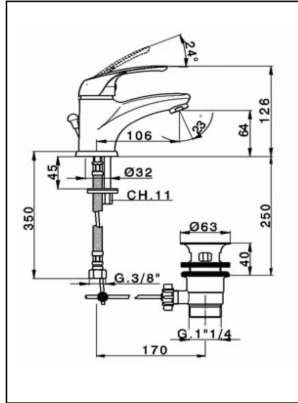

Lavabo monomando FLASH_FL000512

cisal

FL 00051 2

NR.	DESCRIZIONE DESCRIPTION BESCHREIBUNG DESCRIPTION	N.CODICE CODE NO. WERSKNR. NR.CODE	NR.	DESCRIZIONE DESCRIPTION BESCHREIBUNG DESCRIPTION	N.CODICE CODE NO. WERSKNR. NR.CODE	NR.	DESCRIZIONE DESCRIPTION BESCHREIBUNG DESCRIPTION	N.CODICE CODE NO. WERSKNR. NR.CODE
1	Leva monoc.FL Lever "FL" Hebel "FL" Levier "FL"	zz940780	5-1	Cartuccia per aeratore M. 24x1 Mousseur cartridge M.24x1 Kart. f/Perlator M.24x1 Cartouche x mousseur M.24x1	ZZ926950	9	Astina scarico completa Ø4 Rod Ø4 Zugstange Ø4 Tige Ø4	ZZ940730
1-1	Grano punta coppa inox M.5x6 Screw-stainless steel M.5x6 Madenschraube M.5x6 Vis speciale inox M.5x6	zz940630	6	Scarico automatico 1" 1/4 sabbiato Pop-up waste 1"1/4 Ablaufgarnitur 1" 1/4 Vidage automat. 1"1/4	ZZ929600	9-1	Morsetto astina scarico automatico Connection for pop-up rod Gelenkstück f/Zugstange Jonction x tige vidage	ZZ933430
1-2	Piacchetta per leva Cap for lever Abdeckkappe f/Hebel Plaquette levier	zz927100	6-1	Tappo completo scarico aut. 1" 1/4 Plug for pop-up waste 1" 1/4 Stopfen f/Ablaufg. kpl 1" 1/4 Bonde - vidage 1"1/4	ZZ929250	10	Tappino portacatenella Plug for chain Stopfen f/Kettenhalter Bonde pour chaînette	ZZ927170
2	Copricartuccia senza ideogrammi Escutcheon cartridge without ideogram Abdeckkappe ohne Ideogramm Couvre-cartouche sans ideogramme Calotta bloccaggio cartuccia	zz940650	7	Piletta per scarico automatico 1" 1/4 Waste for bath drain 1" 1/4 Ablauf f/Ablaufgarnitur 1" 1/4 Crépine pour vidage 1" 1/4	ZZ929240	11	Set installazione monoc.monoforo Tubetto monoforo "SU" con O.R. Tube with O.R. "SU" Anschlussrohr mit O.R. "SU" Tube "SU" avec O.R. Basetta per monocomando	ZZ928380
3	Nut for mixing valve Mutter f/kartusche Ecrou pour cartouche	ZZ940660	7-1	Guarnizione fibra 3/8" Gasket rubber 3/8" Fiberdichtung 3/8" Joint en fibre 3/8"	ZZ926960	12	Assembling ring for single lever mixer Basis fuer Einhebelmischer Bague pour mitigeur	ZA006040
4	Cartuccia monocomando Mixing valve Kartusche Cartouche mitigeurs	ZZ940340	8	Aeratore M.24x1 IA Mousseur M.24x1 IA Perlator M.24x1 IA Mousseur M.24x1 IA	ZZ928360			
5								