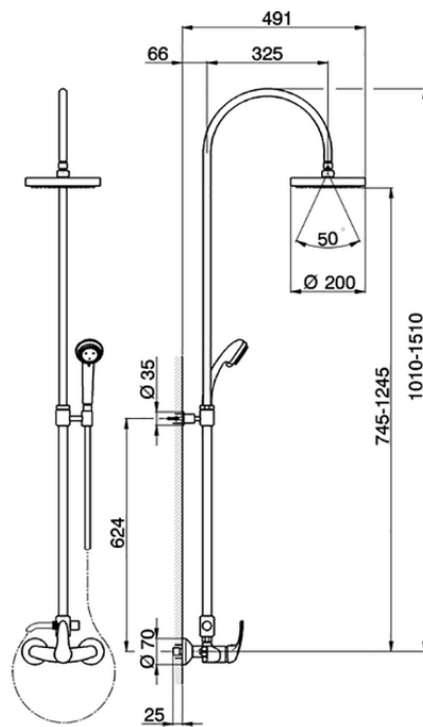

## Columna monomando ducha 2 funciones FLASH\_FL004050

FL004050

<https://es.cisal.it/columna-monomando-ducha-2-funciones-flash-fl004050>

2025-01-15