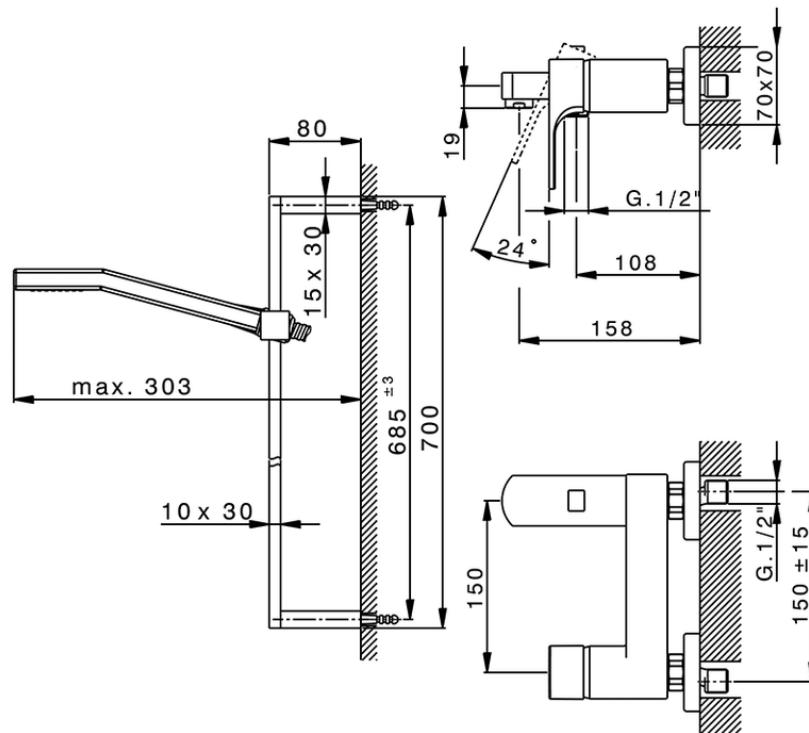

Bañera monomando con duplex CUBIC_CU000062

CU000062

<https://es.cisal.it/banera-monomando-con-duplex-cubic-cu000062>

2025-01-15